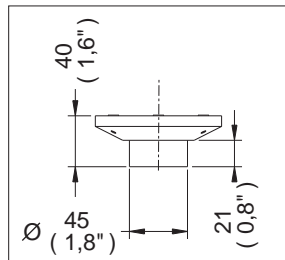

Rebosadero con Rejilla Redonda

Medidas Referenciales

Acot.mm.(pulg)

Despiece

NA

Mod.	Descripción
1 Rc-012	Tornillo Niquelado No. 10
2 Rc-020	Rejilla p/Coladera
3 Rc-038	Contra Redonda 342-R

Características y Datos Técnicos

Rejilla Removible
Césped no Integrado

Material:
Cuerpo: Latón
Rejilla: Acero Inoxidable

Conexión:
Para Tubo de PVC Sanitario Ø 51mm (2")

*Los productos ilustrados pueden sufrir cambios sin previo aviso en su aspecto o partes, como resultado de los procesos de mejora continua a que están sujetos, sin implicar mayor responsabilidad de la fábrica.