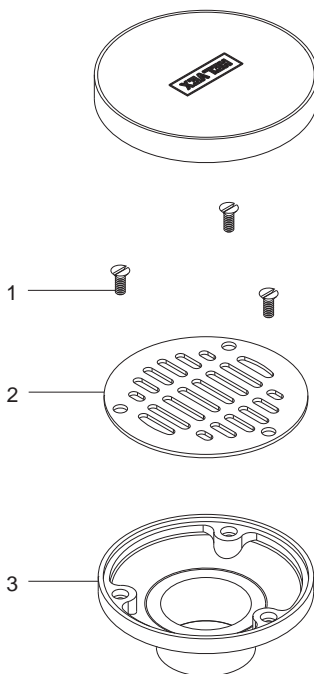

Rebosadero con Rejilla Redonda

Medidas Referenciales

Acot.mm.(pulg)

Despiece

NA

Mod.	Descripción
1 Rc-012	Tornillo Niquelado No. 10
2 Rc-020	Rejilla p/Coladera
3 Rc-038	Contra Redonda 342-R

Características y Datos Técnicos

Rejilla Removible
Césped no Integrado

Material:
Cuerpo: Latón
Rejilla: Acero Inoxidable

Conexión:
Para Tubo de PVC Sanitario Ø 51mm (2")

*Los productos ilustrados pueden sufrir cambios sin previo aviso en su aspecto o partes, como resultado de los procesos de mejora continua a que están sujetos, sin implicar mayor responsabilidad de la fábrica.