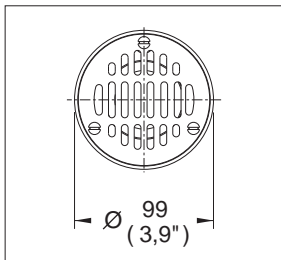

Rebosadero con Rejilla Redonda

Medidas Referenciales

Acot.mm.(pulg)

Despiece

NA

Mod.	Descripción
1 Rc-012	Tornillo Niquelado No. 10
2 Rc-020	Rejilla p/Coladera
3 Rc-038	Contra Redonda 342-R

Características y Datos Técnicos

Rejilla Removible
Césped no Integrado

Material:
Cuerpo: Latón
Rejilla: Acero Inoxidable

Conexión:
Para Tubo de PVC Sanitario Ø 51mm (2")

*Los productos ilustrados pueden sufrir cambios sin previo aviso en su aspecto o partes, como resultado de los procesos de mejora continua a que están sujetos, sin implicar mayor responsabilidad de la fábrica.