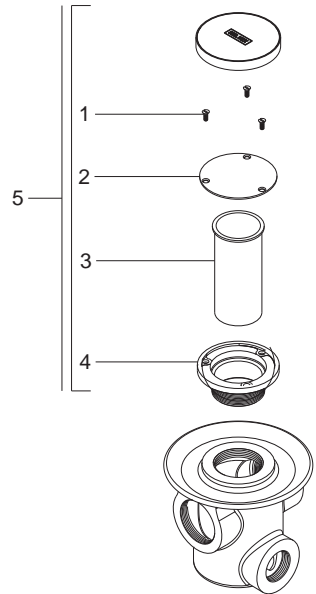

Coladera para Piso tres Bocas, con Tapa Ciega

Medidas Referenciales

Acot.mm.(pulg)

Despiece

NA

Mod.	Descripción
1 Rc-012	Tornillo Niquelado No. 10
2 Rc-033	Tapa Ciega Coladera 26
3 Rc-032	Casquillo para Coladera
4 Rc-019	Contra p/Rejilla p/Coladera 342, 24, 25, 26
	Sub-ensamble
5 Sc-020	Subens. Contra Ciega c/Casquillo p/Coladera 26

Características y Datos Técnicos

Contra con Tapa Ciega Ajustable y Removible
 Césped Integrado
 Plato de Doble Drenaje
 Funciona como Trampa de Sólidos
 Sello Hidráulico

Conexión:
 Rosca de Instalación:
 Superior 2"-11 1/2 NPSM
 Inferior 1 1/2"-11 NPSM

Material:

Contra: Latón
 Tapa: Acero Inoxidable
 Cuerpo: Fierro Colado

*Los productos ilustrados pueden sufrir cambios sin previo aviso en su aspecto o partes, como resultado de los procesos de mejora continua a que están sujetos, sin implicar mayor responsabilidad de la fábrica.