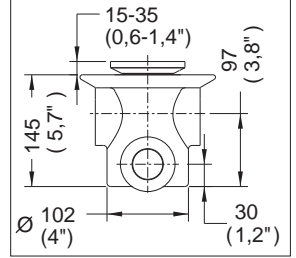

Coladera para Piso tres Bocas, con Tapa Ciega

Medidas Referenciales

Acot.mm.(pulg)

Despiece

NA

Mod.	Descripción
1 Rc-012	Tornillo Niquelado No. 10
2 Rc-033	Tapa Ciega Coladera 26
3 Rc-032	Casquillo para Coladera
4 Rc-019	Contra p/Rejilla p/Coladera 342, 24, 25, 26
	Sub-ensamble
5 Sc-020	Subens. Contra Ciega c/Casquillo p/Coladera 26

Características y Datos Técnicos

Contra con Tapa Ciega Ajustable y Removible
 Césped Integrado
 Plato de Doble Drenaje
 Funciona como Trampa de Sólidos
 Sello Hidráulico

Conexión:
 Rosca de Instalación:
 Superior 2"-11 1/2 NPSM
 Inferior 1 1/2"-11 NPSM