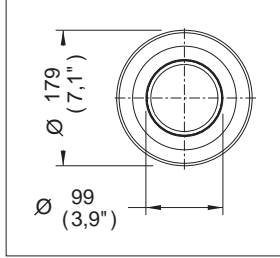

Coladera para Piso tres Bocas, con Tapa Ciega

Medidas Referenciales

Acot.mm.(pulg)

Despiece

NA

Mod.	Descripción
1 Rc-012	Tornillo Niquelado No. 10
2 Rc-033	Tapa Ciega Coladera 26
3 Rc-032	Casquillo para Coladera
4 Rc-019	Contra p/Rejilla p/Coladera 342, 24, 25, 26
	Sub-ensamble
5 Sc-020	Subens. Contra Ciega c/Casquillo p/Coladera 26

Características y Datos Técnicos

Contra con Tapa Ciega Ajustable y Removible
 Césped Integrado
 Plato de Doble Drenaje
 Funciona como Trampa de Sólidos
 Sello Hidráulico

Conexión:
 Rosca de Instalación:
 Superior 2"-11 1/2 NPSM
 Inferior 1 1/2"-11 NPSM