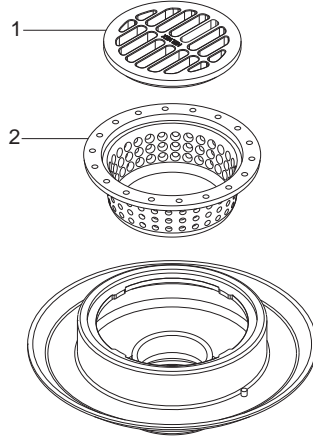

Coladera para Piso, con Canasta de Sedimento,
Especial para Jardines o Azoteas con Mucha Basura

Medidas Referenciales

Acot.mm.(pulg)

Despiece

NA

Mod.	Descripción
1 Rc-009	Rejilla para Canasta
2 Rc-008	Canasta para Coladera

Características y Datos Técnicos

Contra Redonda con Rejilla Removible
Canastilla para Sedimentos
Rejilla y Canasta Removible

Conexión:
Rosca de Instalación 4"-8 NPSM

Material:
Fierro Colado

HELVEX^{M.R.}
garantía de calidad