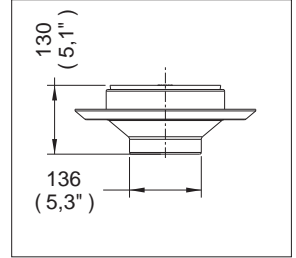

Coladera para Piso, con Canasta de Sedimento,
Especial para Jardines o Azoteas con Mucha Basura

Medidas Referenciales

Acot.mm.(pulg)

Despiece

NA

Mod.	Descripción
1 Rc-009	Rejilla para Canasta
2 Rc-008	Canasta para Coladera

Características y Datos Técnicos

Contra Redonda con Rejilla Removible
Canastilla para Sedimentos
Rejilla y Canasta Removible

Conexión:
Rosca de Instalación 4"-8 NPSM

Material:
Fierro Colado

HELVEX^{M.R.}
garantía de calidad