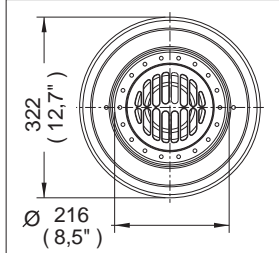

Coladera para Piso, con Canasta de Sedimento,
Especial para Jardines o Azoteas con Mucha Basura

Medidas Referenciales

Acot.mm.(pulg)

Despiece

NA

Mod.	Descripción
1 Rc-009	Rejilla para Canasta
2 Rc-008	Canasta para Coladera

Características y Datos Técnicos

Contra Redonda con Rejilla Removible
Canastilla para Sedimentos
Rejilla y Canasta Removible

Conexión:
Rosca de Instalación 4"-8 NPSM

Material:
Fierro Colado

HELVEX^{M.R.}
garantía de calidad