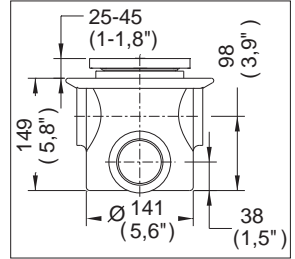

Coladera para Baño, tres Bocas, con Rejilla Redonda

Medidas Referenciales

Acot.mm.(pulg)

Despiece

NA

Mod.	Descripción
1 Rc-012	Tornillo Niquelado No. 10
2 Rc-011	Rejilla de Contra 262-H, 282-H, 1342-H
3 Rc-016	Casquillo Contra Grande 282-H
4 Rc-010	Contra Rejilla 1324-H
	Sub-ensamble
5 Sc-011	Rej. Ac. Inox. Col. 282, 1342 c/Casquillo

Características y Datos Técnicos

Contra con Rejilla Ajustable y Removible
 Césped Integrado
 Plato de Doble Drenaje
 Sello Hidráulico

Conexión:

Rosca de Instalación:
 Superior 2"-11 1/2 NPSM
 Inferior 2"-11 1/2 NPSM