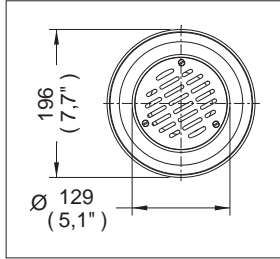

Coladera para Baño, tres Bocas, con Rejilla Redonda

Medidas Referenciales

Acot.mm.(pulg)

Despiece

NA

Mod.	Descripción
1 Rc-012	Tornillo Niquelado No. 10
2 Rc-011	Rejilla de Contra 262-H, 282-H, 1342-H
3 Rc-016	Casquillo Contra Grande 282-H
4 Rc-010	Contra Rejilla 1324-H
	Sub-ensamble
5 Sc-011	Rej. Ac. Inox. Col. 282, 1342 c/Casquillo

Características y Datos Técnicos

Contra con Rejilla Ajustable y Removible
 Césped Integrado
 Plato de Doble Drenaje
 Sello Hidráulico

Conexión:

Rosca de Instalación:
 Superior 2"-11 1/2 NPSM
 Inferior 2"-11 1/2 NPSM