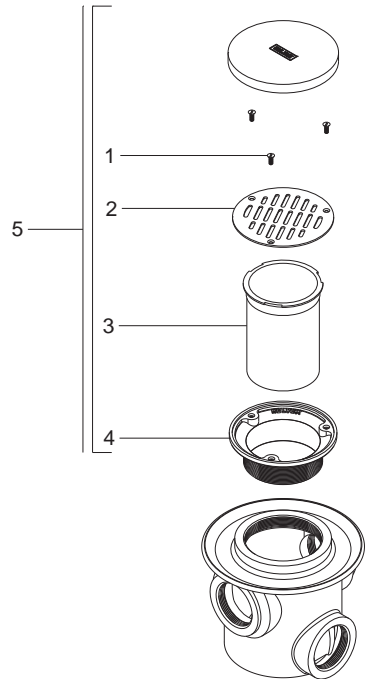

Coladera para Baño, tres Bocas, con Rejilla Redonda

Medidas Referenciales

Acot.mm.(pulg)

Despiece

NA

Mod.	Descripción
1 Rc-012	Tornillo Niquelado No. 10
2 Rc-011	Rejilla de Contra 262-H, 282-H, 1342-H
3 Rc-016	Casquillo Contra Grande 282-H
4 Rc-010	Contra Rejilla 1324-H
	Sub-ensamble
5 Sc-011	Rej. Ac. Inox. Col. 282, 1342 c/Casquillo

Características y Datos Técnicos

Contra con Rejilla Ajustable y Removible
 Césped Integrado
 Plato de Doble Drenaje
 Sello Hidráulico

Conexión:

Rosca de Instalación:
 Superior 2"-11 1/2 NPSM
 Inferior 2"-11 1/2 NPSM

Material:

Contra: Latón
 Rejilla Acero Inoxidable
 Cuerpo: Fierro Colado

*Los productos ilustrados pueden sufrir cambios sin previo aviso en su aspecto o partes, como resultado de los procesos de mejora continua a que están sujetos, sin implicar mayor responsabilidad de la fábrica.