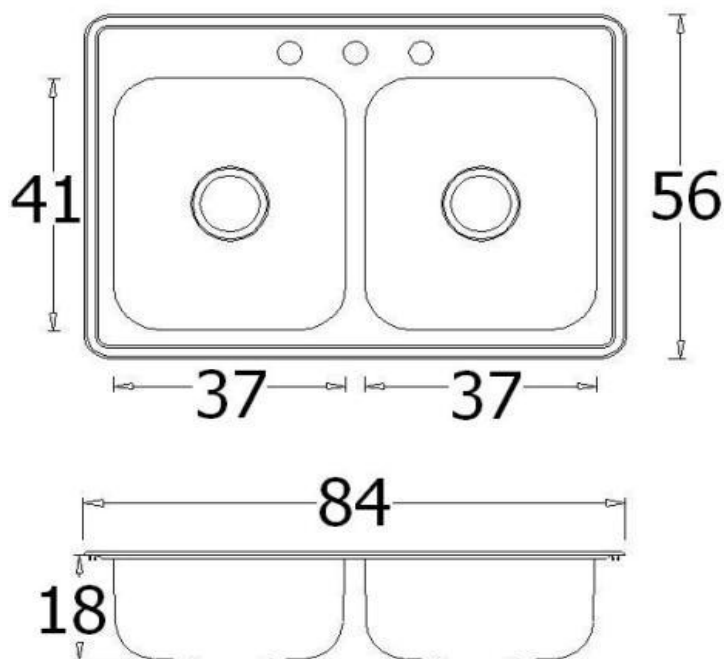

**Modelo
C-110**

Ficha Técnica

Características	Especificaciones
Acero Inoxidable	Serie 300
Acabado	<ul style="list-style-type: none">• Satinado• Pulido de paredes en tarja
Calibre	22
Número de agujeros para llaves	<ul style="list-style-type: none">• Estándar 3 agujeros• Además 1 agujero
Diámetro del agujero para llaves	38 mm
Desagüe	Contacanasta
Diámetro del desagüe	Contra-canasta 3¹/₂"
Ensamble	Empotrar