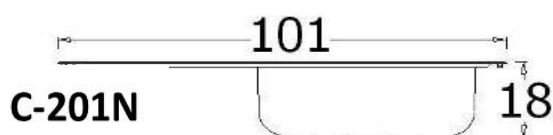

Modelo C-201N/202N

Ficha Técnica

Características	Especificaciones
Acero Inoxidable	Serie 300
Acabado	<ul style="list-style-type: none">• Satinado• Pulido de paredes en tarja
Calibre	22
Número de agujeros para llaves	<ul style="list-style-type: none">• Estándar 3 agujeros• Además 1 agujero
Diámetro del agujero para llaves	38 mm
Desagüe	Contacnasta
Diámetro del desagüe	Contraconasta 3 ¹ / ₂ "
Ensamble	Empotrar