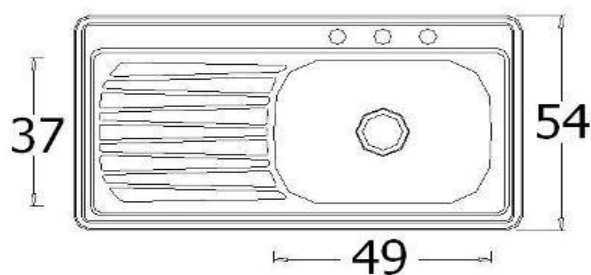

Modelo C-201N/202N

Ficha Técnica

Características	Especificaciones
Acero Inoxidable	Serie 300
Acabado	<ul style="list-style-type: none">• Satinado• Pulido de paredes en tarja
Calibre	22
Número de agujeros para llaves	<ul style="list-style-type: none">• Estándar 3 agujeros• Además 1 agujero
Diámetro del agujero para llaves	38 mm
Desagüe	Contacnasta
Diámetro del desagüe	Contraconasta 3 ¹ / ₂ "
Ensamble	Empotrar