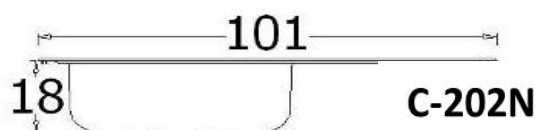

Modelo C-201N/202N

Ficha Técnica

Características	Especificaciones
Acero Inoxidable	Serie 300
Acabado	<ul style="list-style-type: none">• Satinado• Pulido de paredes en tarja
Calibre	22
Número de agujeros para llaves	<ul style="list-style-type: none">• Estándar 3 agujeros• Además 1 agujero
Diámetro del agujero para llaves	38 mm
Desagüe	Contacnasta
Diámetro del desagüe	Contraconasta 3 ¹ / ₂ "
Ensamble	Empotrar