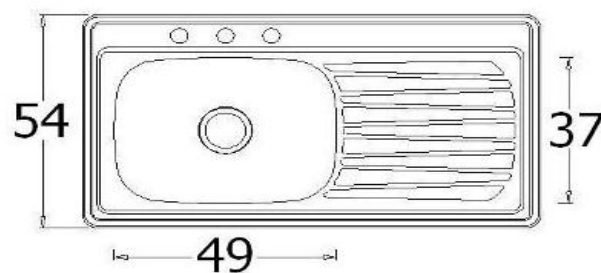

Modelo C-201N/202N

Ficha Técnica

Características	Especificaciones
Acero Inoxidable	Serie 300
Acabado	<ul style="list-style-type: none">• Satinado• Pulido de paredes en tarja
Calibre	22
Número de agujeros para llaves	<ul style="list-style-type: none">• Estándar 3 agujeros• Además 1 agujero
Diámetro del agujero para llaves	38 mm
Desagüe	Contacnasta
Diámetro del desagüe	Contraconasta 3 ¹ / ₂ "
Ensamble	Empotrar