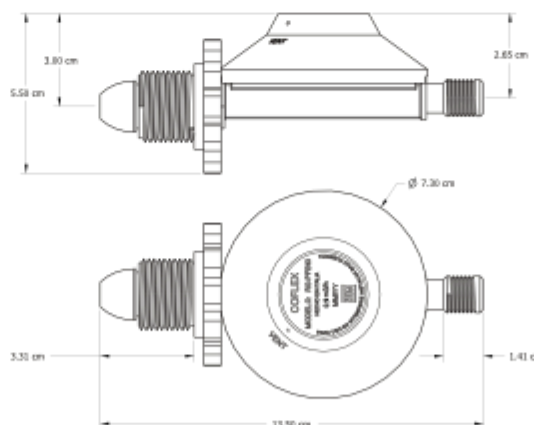

COFLEX, S.A. DE C.V.
Av. Hidalgo Pte. 602 Col. Monterrey Centro
C.P. 64000 Monterrey, Nuevo León, México
servicioclientes@coflex.com.mx
Hecho en Italia

**GARANTÍA
10 AÑOS**

En el siguiente link encontrarás todos nuestros canales oficiales: Atención por WhatsApp, Compra en línea, redes sociales y más!

<https://linktr.ee/MN_HOMECENTER>

833-230-14-14