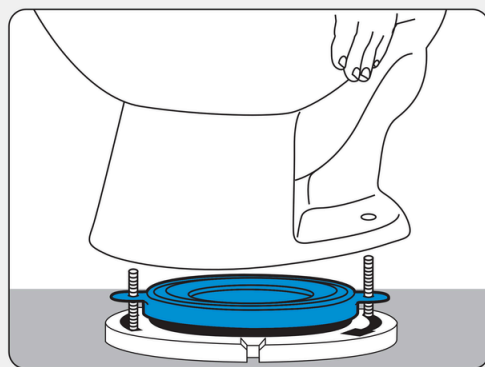

BETTER THAN WAX™ MEJOR QUE LA CERA B753048

#1 EN LA REPARACIÓN DE
SANITARIOS EN EL MUNDO

Forma un sello resistente a gas,
olor y agua.

**SELLO PARA AJUSTAR EL SANITARIO
AL TUBO DE DESAGÜE SIN FUGAS.
"MEJOR QUE LA CERA"**

CARACTERÍSTICAS

- 1 No contiene cera.**
En caso de reparación, puede retirar el sanitario sin tener que limpiar la brida a causa de la cera.
- 2 Puede reinstalarse.**
Corrija la posición del sanitario hasta que sienta perfectamente con la brida.
- 3 Se instala con todo tipo de sanitarios.**
Ajuste universal para todo tipo de desagüe.
- 4 Sella en pisos y superficies desiguales.**
Incluye espaciadora deslizable para ajustar a bridas que se encuentran a nivel o por debajo del suelo.
- 5 Construído con materiales resistentes.**
Alta durabilidad y resistencia a deformarse.