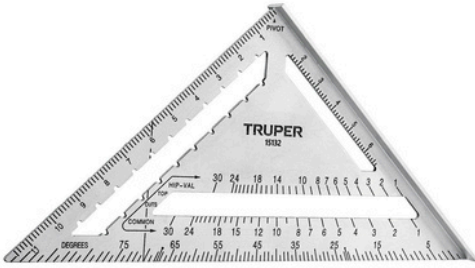

ESCUADRA 12" DE ALUMINIO PARA MUROS DE YESO, TRUPER

CÓDIGO: 15132

CLAVE: ET-12A

CARACTERÍSTICAS

- Cuerpo ligero de aluminio
- Graduación estampada en bajo relieve y con tinta negra para mejor visibilidad (sistema métrico y standard)
- Esquinas redondeadas para mayor seguridad

NORMA

- Garantizado contra defectos de fabricación o mano de obra. La garantía se puede hacer válida con cualquier distribuidor de TRUPER

ESPECIFICACIONES

Largo	12" (30 cm)
Base	43 cm
Espesor	5 mm
Inner	2
Master	12
Pallet	432

PAÍS DE ORIGEN

Fabricado en China bajo las estrictas especificaciones de GRUPO TRUPER

DATOS DE EMPAQUE (MEDIDAS Y PESOS APROXIMADOS)

Empaque Individual	Medidas: Alto: 30.5 cm (12") Ancho: 2.8 cm (1") Largo: 30.5 cm (12") Peso: 0.47 kg (1.04 lb)
Inner	Medidas: Alto: 32 cm (12 1/2") Ancho: 3.6 cm (1 1/2") Largo: 32 cm (12 1/2") Peso: 1.05 kg (2.31 lb)

Master

Medidas: Alto: 24.3 cm (9 1/2") Ancho: 34.5 cm (13 1/2")
Largo: 34.5 cm (13 1/2") Peso: 6.84 kg (15.08 lb)

En el siguiente link encontrarás todos
nuestros canales oficiales: Atención por
WhatsApp, Compra en línea, redes
sociales y más!