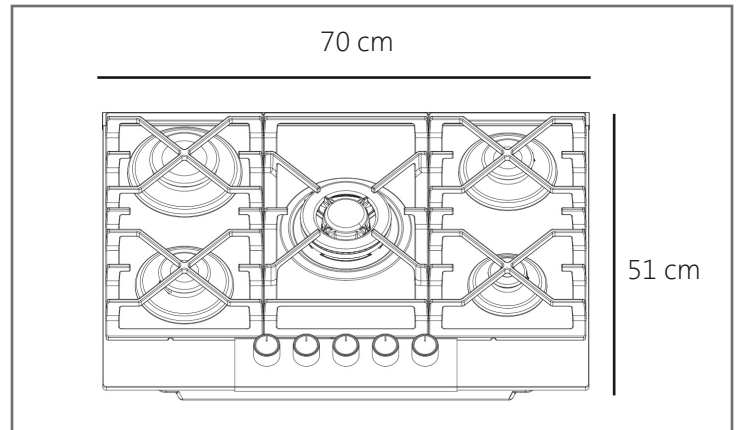

ELECTRODOMÉSTICOS

EB-486 BL

Parrilla a gas empotrable

Características y Especificaciones

Parrilla a gas 5Q con panel de vidrio templado

- Medida** 70 cm (27.5") x 51 cm (20")
- Medida Empotre** 55.2 cm (21.7") x 47 cm (18.5")
- Suministro** Gas LP o Natural (2 juegos de espreas)
- Presión** **Gas LP** A una presión lineal de entradas de 2,75 kPa (27,5 mbar)
Natural Presión de la línea debe mantenerse a 1,76 kPa (17,6 mbar)
- Material** Acero Inoxidable
- Voltaje** 120 Volts - 60 HZ
- Consumo** 190 W/h
- Quemadores** De Aluminio
2 Rápidos- 1 Auxiliar- 1 Jumbo- 1 Triple
- Arañas** Hierro Fundido
- Controles** Perillas frontales
- Encendido** Electrónico
Solo girando la perilla en la posición de chispa, la flama se encenderá.
- Seguridad** Sensor de fallo de flama
Cuando la flama se apague por accidente se bloqueara el suministro de gas.