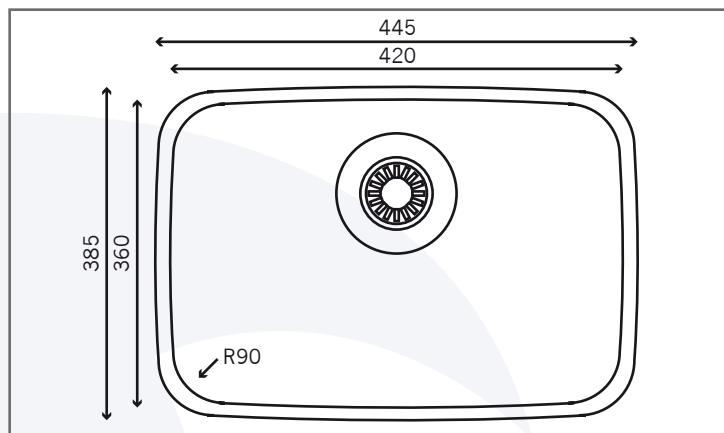

FREGADEROS

**A-18168ACO**  
Línea Alessia de Submontar

Incluye 1 contracanasta modelo CC-AI

## Características y Especificaciones

Con nuestros modelos de la línea Alessia de submontar, proporcionarás a tu cocina una vista muy estética, ideal para instalarse sobre cubiertas de cuarzo, granito o superficies sólidas. Resiste al impacto de ollas pesadas, evitando que el fregadero se dañe y minimiza el ruido provocado por el funcionamiento de un triturador de desperdicios. Además, es tan profunda, que cuenta con capacidad para contener hasta 16 y 20 platos extendidos según la tina.

<b>Línea</b>	Alessia
<b>Instalación</b>	Submontar
<b>Dimensiones</b>	
<b>Generales</b>	44.5 cm (17.5") x 38.5 cm (15.1")
<b>Tina</b>	42 cm (16.5") x 36 cm (14.1")
<b>Profundidad</b>	18 cm (7")
<b>Calibre</b>	20
<b>Acabado</b>	Satinado
<b>Acero inoxidable</b>	Serie 300
<b>Agujeros para llaves</b>	NA
<b>Desagüe</b>	Contracanasta
<b>Diámetro del desagüe</b>	Contracanasta 3 ½"