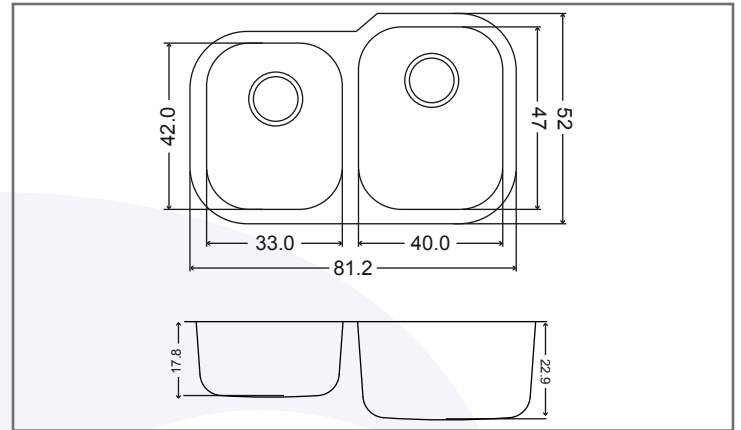

FREGADEROS

A-31209ALCO/ARCO

Línea Alessia de Submontar

A-31209ALCO - Tina chica lado izquierdo
A-31209ARCO - Tina chica lado derecho

Incluye 2 contracanas modelo CC-520

Características y Especificaciones

Con nuestros modelos de la línea Alessia de submontar, proporcionarás a tu cocina una vista muy estética, ideal para instalarse sobre cubiertas de cuarzo, granito o superficies sólidas. Resiste al impacto de ollas pesadas, evitando que el fregadero se dañe y minimiza el ruido provocado por el funcionamiento de un triturador de desperdicios. Además, es tan profunda, que cuenta con capacidad para contener hasta 16 y 20 platos extendidos según la tina.

Línea	Alessia
Instalación	Submontar
Dimensiones	
Generales	81.2 cm (31.9") x 52 cm (20.4")
Tina Grande	40 cm (15.7") x 47 cm (18.5")
Profundidad	22.9 cm (9")
Tina Pequeña	33 cm (12.9") x 42 cm (16.5")
Profundidad	17.8 cm (7")
Calibre	18
Acabado	Satinado
Acero inoxidable	Serie 300
Agujeros para llaves	NA
Desagüe	Contracanasta
Diámetro del desagüe	Contracanasta 3 1/2"

Submontar

Profundidad

Acero

Línea Alessia