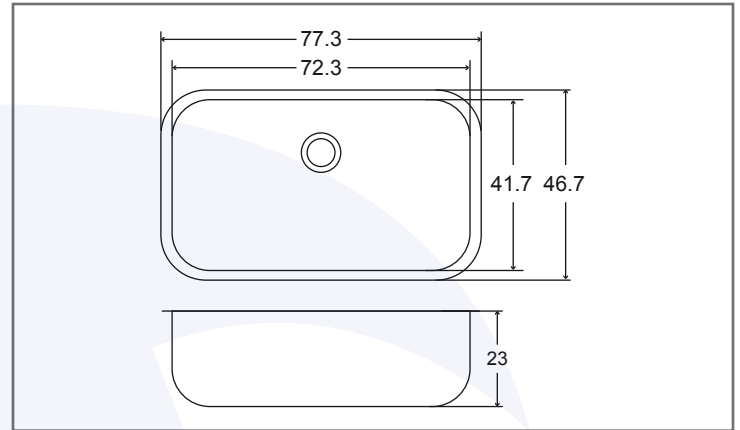

FREGADEROS

**A-30189ACO**  
Línea Alessia de Submontar

Incluye 1 contracanasta modelo CC-520

## Características y Especificaciones

Con nuestros modelos de la línea Alessia de submontar, proporcionarás a tu cocina una vista muy estética, ideal para instalarse sobre cubiertas de cuarzo, granito o superficies sólidas. Resiste al impacto de ollas pesadas, evitando que el fregadero se dañe y minimiza el ruido provocado por el funcionamiento de un triturador de desperdicios. Además, es tan profunda, que cuenta con capacidad para contener hasta 16 y 20 platos extendidos según la tina.

<b>Línea</b>	Alessia
<b>Instalación</b>	Submontar
<b>Dimensiones</b>	
<b>Generales</b>	77.3 cm (30.4") x 46.7 cm (18.3")
<b>Tina</b>	72.3 cm (28.4") x 41.7 cm (16.4")
<b>Profundidad</b>	23 cm (9")
<b>Calibre</b>	20
<b>Acabado</b>	Satinado
<b>Acero inoxidable</b>	Serie 300
<b>Agujeros para llaves</b>	NA
<b>Desagüe</b>	Contracanasta
<b>Diámetro del desagüe</b>	Contracanasta 3 1/2"