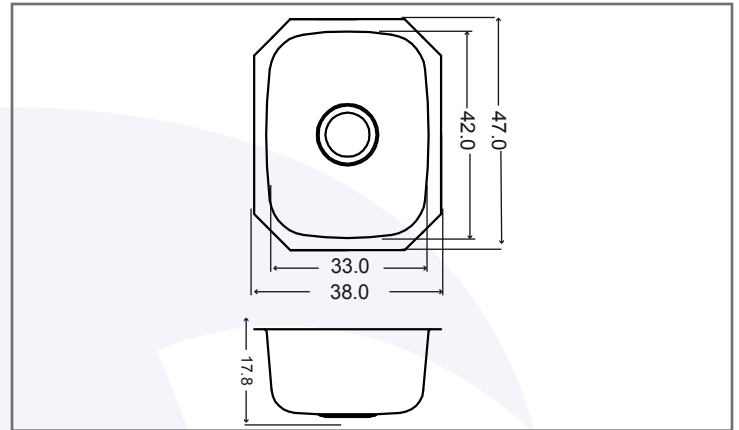

FREGADEROS

A-15188ACO
Línea Alessia de Submontar

Incluye 1 contracanasta modelo CC-520

Características y Especificaciones

Con nuestros modelos de la línea Alessia de submontar, proporcionarás a tu cocina una vista muy estética, ideal para instalarse sobre cubiertas de cuarzo, granito o superficies sólidas. Resiste al impacto de ollas pesadas, evitando que el fregadero se dañe y minimiza el ruido provocado por el funcionamiento de un triturador de desperdicios. Además, es tan profunda, que cuenta con capacidad para contener hasta 16 y 20 platos extendidos según la tina.

Línea	Alessia
Instalación	Submontar
Dimensiones	
Generales	47 cm (18.5") x 38 cm (14.9")
Tina	42 cm (16.5") x 33 cm (12.9")
Profundidad	17.8 cm (7")
Calibre	18
Acabado	Satinado
Acero inoxidable	Serie 300
Agujeros para llaves	NA
Desagüe	Contracanasta
Diámetro del desagüe	Contracanasta 3 1/2"

Submontar

Profundidad

Acero

Línea Alessia