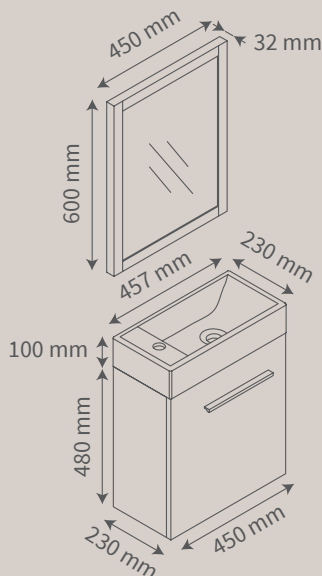

## DIMENSIONES

## CARACTERÍSTICAS DEL PRODUCTO

Gabinete Principal	Fabricado de madera contrachapada de melamina color beige, con cajón de cierre lento
Espejo	De 5 mm de espesor con marco de madera contrachapada de melamina en color beige
Lavabo	Fabricado de resina en color blanco, perforación para instalación de llave monomando
Incluye	Espejo con marco de madera Lavabo de resina Gabinete con cajón de cierre lento
No incluye	Llave y desagüe