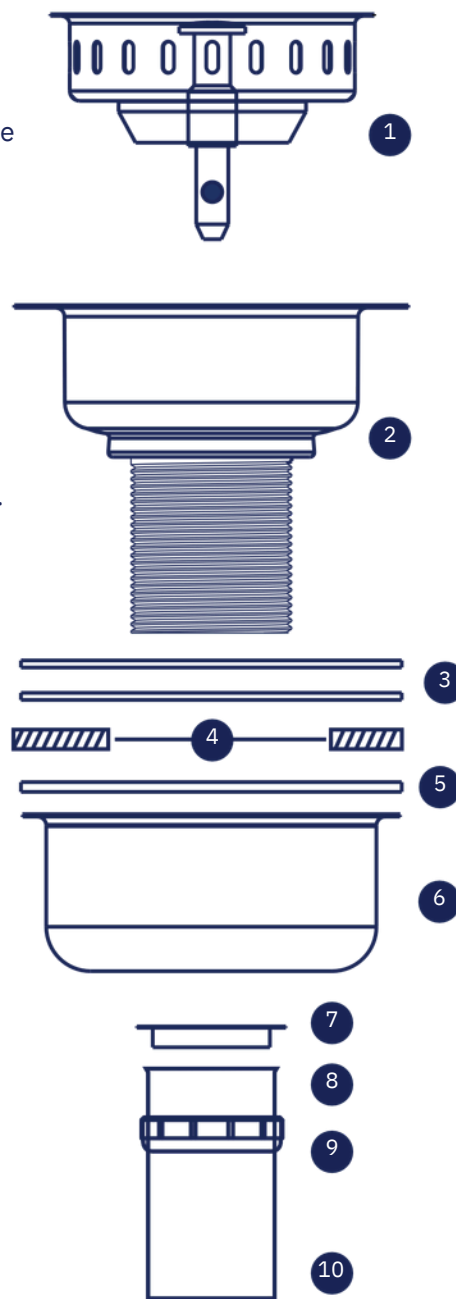

ContraCANASTA para Fregadero Premium

PH-500 / PH-500MB

- ✓ Cuerpo de acero inoxidable.
- ✓ Canastilla de acero con vástago insertable de latón cromado.
- ✓ Fácil instalación, con contratuerca de latón 38 mm (1 1/2").
- ✓ Tubo ceja de acero inoxidable.
- ✓ Ideal para fregaderos de hasta 30 mm.

Características

• Canasta	Colador
• ContraCANASTA	38 mm (1 1/2")
• Contratuerca	38 mm (1 1/2")
• Tubo ceja	10 cm (4")
• Tuerca	38 mm (1 1/2")

En el siguiente link encontrarás todos nuestros canales oficiales: Atención por WhatsApp, Compra en línea, redes sociales y más!

Diagrama de partes

- 1 Canasta de acero inoxidable 430 con vástago de latón cromado y balín de acero.
- 2 Cuerpo de acero inoxidable 304.
- 3 Empaque de polietileno expandido (2).
- 4 Fregadero.
- 5 Anillo de hule.
- 6 Contra de acero galvanizado de alta resistencia.
- 7 Contratuerca metálica de 38 mm (1 1/2").
- 8 Empaque de hule.
- 9 Tuerca de latón de 38 mm (1 1/2").
- 10 Tubo ceja de acero inoxidable.

Instrucciones de Instalación

- 1) Asegúrate de que la super cie del fregadero esté limpia.
- 2) Coloca el cuerpo de acero inoxidable y los empaques de polietileno expandido por la parte superior del fregadero. Se pueden utilizar uno o los dos empaques dependiendo de las condiciones de la instalación.
- 3) Coloca el anillo de hule y la contra de acero por la parte inferior del fregadero.
- 4) Enrosca y aprieta la CONTRATUERCA con la herramienta adecuada.
- 5) Coloca el empaque de hule sobre el tubo ceja, enrosca y ajusta la TUERCA. Se recomienda no apretar en exceso.
- 6) Conecta el céspol a la parte inferior del tubo.
- 7) Verifica que no hay fuga de agua. Si ésta aparece, aprieta suavemente las tuercas hasta que desaparezca la fuga.