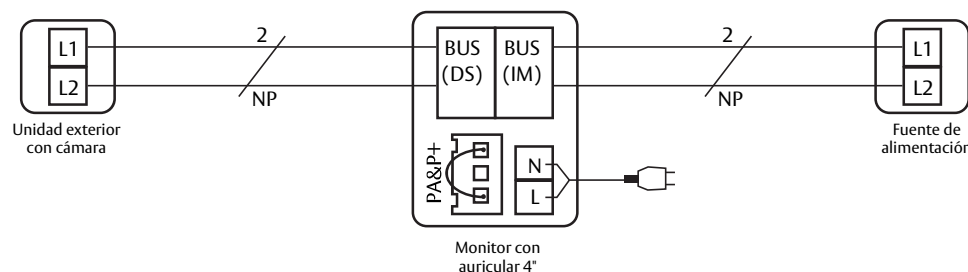

La cerradura más famosa del mundo

KIT VIDEOPORTERO DIGITAL YDV 4202

FICHA TÉCNICA

Unidad exterior con cámara

Monitor con auricular 4"

Fuente de alimentación

SKU	DESCRIPCIÓN
80126	KIT VIDEO P. YDV 4202

Empaque

USO:

- Residencial

CARACTERÍSTICAS / ESPECIFICACIONES:

- Pantalla de monitor 4" (10 cm) LCD color
- Resolución de 320 (RGB) x 240 pixeles
- Fuente de alimentación de 24V CC
- Conexiones: 2 líneas sin polaridad
- Dimensiones 186mm (altura) x 190mm (largo) x 26mm (ancho)
- Salida con alimentación de 12V 300mA para dispositivo externo (2 cerraduras o 2 contras eléctricas)
- Incluye: Monitor, transformador, unidad externa y cable de 10m
- Consumo de energía: 6mA en reposo; 194mA en funcionamiento
- Señal de video: 1Vp-p, 75Ω, CCIR estándar

Cableado básico (sin cerradura eléctrica)

NP: No polarizado

Nota: La terminal PA&P+ tiene que ser puesta en corto circuito

Altura del montaje del monitor