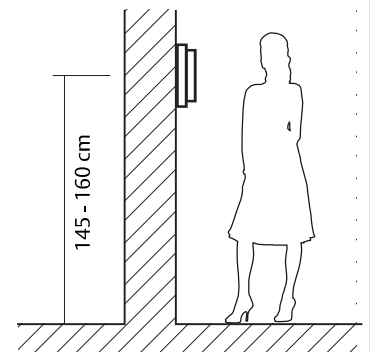

CARACTERÍSTICAS / ESPECIFICACIONES:

- Pantalla de monitor 7" (18 cm) LCD color touch screen
- Resolución de 800 X3 (RGB) X 480 pixeles
- Fuente de alimentación para el monitor interno: 24V CC
- Conexiones: 2 líneas sin polaridad
- Dimensiones 144mm (altura) x 244mm (largo) x 23mm (ancho)
- Salida con alimentación de 12V 300mA para dispositivo externo (2 cerraduras o 2 contras eléctricas)
- Incluye: Monitor, transformador, unidad externa y cable de 10 m
- Consumo de energía: 48mA en reposo; 480mA en funcionamiento
- Señal de video: 1Vp-p, 75Ω, CCIR estándar

Altura del montaje del monitor