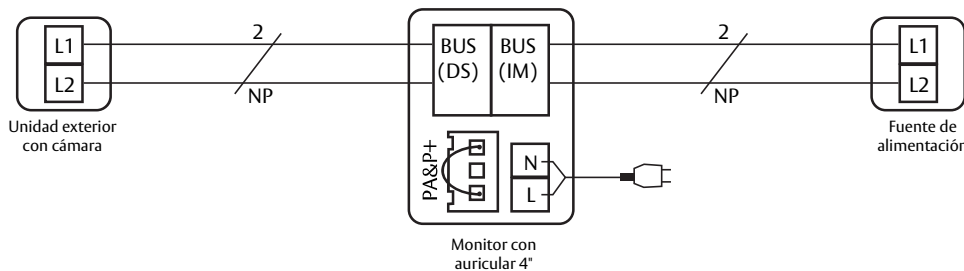

Empaque

USO:

- Residencial

CARACTERÍSTICAS / ESPECIFICACIONES:

- Pantalla de monitor 7" (18 cm) LCD color touch screen
- Resolución de 800 X3 (RGB) X 480 pixeles
- Fuente de alimentación para el monitor interno: 24V CC
- Conexiones: 2 líneas sin polaridad
- Dimensiones 144mm (altura) x 244mm (largo) x 23mm (ancho)
- Salida con alimentación de 12V 300mA para dispositivo externo (2 cerraduras o 2 contras eléctricas)
- Incluye: Monitor, transformador, unidad externa y cable de 10 m
- Consumo de energía: 48mA en reposo; 480mA en funcionamiento
- Señal de video: 1Vp-p, 75Ω, CCIR estándar

Altura del montaje del monitor

Cableado básico (sin cerradura eléctrica)

NP: No polarizado

Nota: La terminal PA&P+ tiene que ser puesta en corto circuito