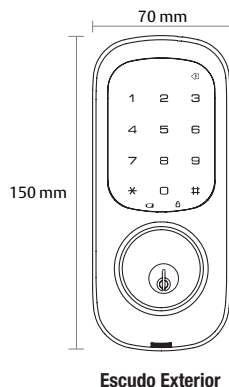

Escudo Exterior