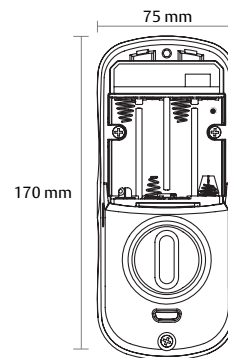

Escudo Interior

CARACTERÍSTICAS:

- Cerradura táctil "Touchscreen", abre y cierra automáticamente
- Programación asistida por voz en tres idiomas (Español, Ingles y Francés)
- Apariencia de alta tecnología
- Volumen ajustable
- De fácil instalación y programación
- Cuerpos interiores y exteriores de acero inoxidable

ACABADO:

Niquel satinado
US15

USUARIOS:

- 25 usuarios en modo independiente
- Un año de vida promedio de la batería
- Cerrojo motorizado (retracción - proyección)
- Indicador de batería baja
- Resistente a la intemperie (se usa en en lugares con nieve y temperaturas bajo cero, así como cerca del mar en altas temperaturas y humedad)
- Indicador de "Apagado", después de 5 intentos fallidos
- Teclado Iluminado
- Botón de p rivacidad que cancela el cerrojo de su operación táctil
- Perilla de accionamiento interior
- Cuatro baterías alcalinas AA 1.5 Vcc. Incluidas

Diseñada para cumplimiento de especificación:
ANSI/BHMAA156.36 Grado 2

Garantía

Un año para elementos electrónicos y de por vida limitada en elementos mecánicos o acabados