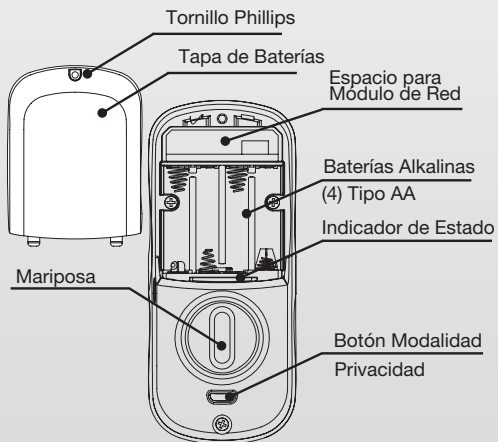

Desde 1 3/16" (30.0 mm) hasta 1 9/16" (40 mm) con ayuda de calzas incluidas y 1 9/16" (40 mm) hasta 2 1/4" (57.1 mm) de manera directa sin calzas

Contra

1 3/8" (34.9 mm) x 2 3/4" (69.8 mm) esquinas redondeadas

Proyección de Cerrojo

2 3/8" (60.3 mm) a 2 3/4" (69.8 mm) ajustable

Frente de Cerrojo

1" (25.4 mm) x 2 1/4" (57.1 mm) esquinas redondeadas

INTERIOR

Cilindro

Estandar: Yale KW-1

Latónado de 5 pines 2 llaves incluidas