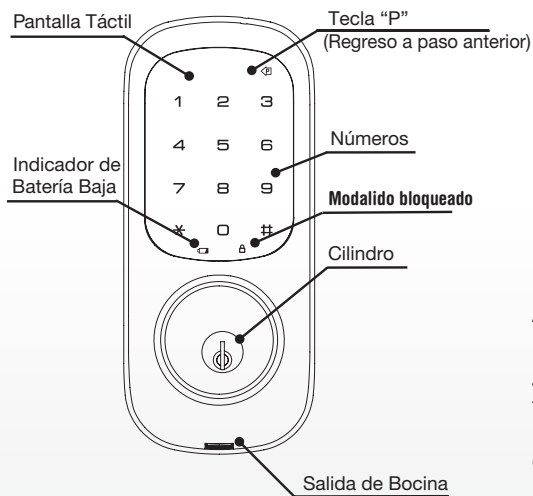

Diseñada para cumplimiento de especificación:
ANSI/BHMAA156.36 Grado 2

Garantía

Un año para elementos electrónicos y de por vida limitada en elementos mecánicos o acabados

La cerradura más famosa del mundo

CERRADURA ELECTRÓNICA REAL LIVING

EXTERIOR

Preparación de la Puerta

Perforación en frente 2 1/8" (53.9 mm)

Perforación para cerrojo 1" (25.4 mm)

Backset 2 3/8" (60.3 mm) ó 2 3/4" (69.8 mm)

Ancho de la Puerta

Desde 1 3/16" (30.0 mm) hasta 1 9/16" (40 mm) con ayuda de calzas incluidas y 1 9/16" (40 mm) hasta 2 1/4" (57.1 mm) de manera directa sin calzas

Contra

1 3/8" (34.9 mm) x 2 3/4" (69.8 mm) esquinas redondeadas

Proyección de Cerrojo

2 3/8" (60.3 mm) a 2 3/4" (69.8 mm) ajustable

Frente de Cerrojo

1" (25.4 mm) x 2 1/4" (57.1 mm) esquinas redondeadas

INTERIOR

Cilindro

Estandar: Yale KW-1

Latónado de 5 pines 2 llaves incluidas