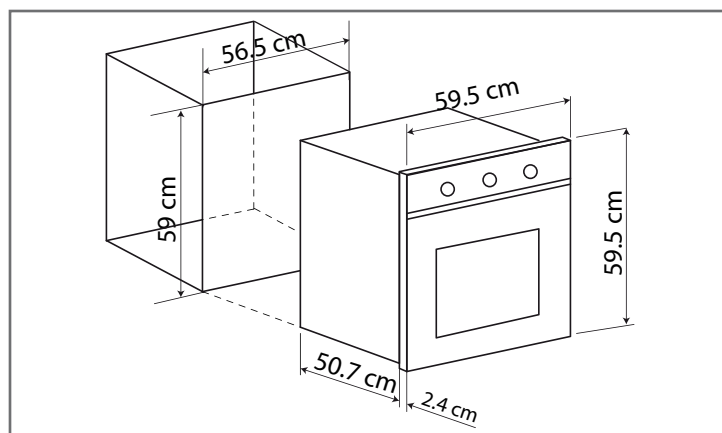

Horno eléctrico de empotrar

Características y Especificaciones

Los hornos EB cuentan con ventilación tangencial, la cual permite que el cristal de la puerta y las paredes del horno se mantengan a una temperatura templada, evitando quemaduras.

Medida	60 cm (24")
Material	Acero Inoxidable
Voltaje	127 Volts
Suministro	Eléctrico
Controles	Mecánicos
Funciones	3
Puerta	Desmontable Doble cristal
Seguridad	Ventilación tangencial Auto apagado al finalizar tiempo