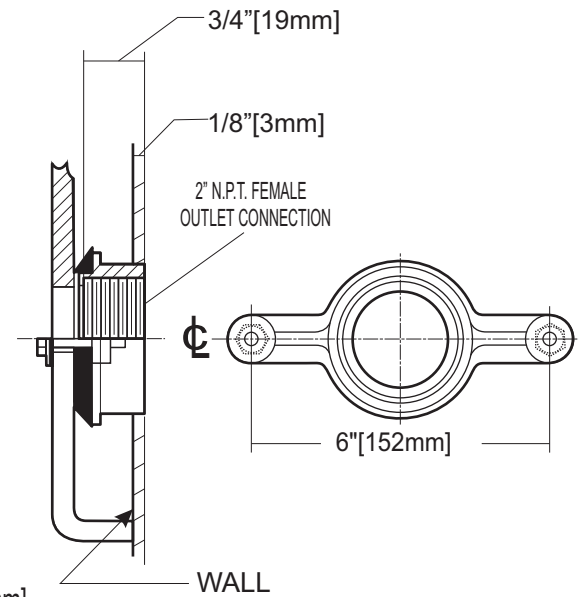

DETAIL OF OUTLET CONNECTION

Material: Vitreous China

PROYECTO: LISTING	DIBUJO: JOSÉ CARRIZALES
CODIGO: Urinal Derby 3640	EDICION: 01
FECHA: Jan 17 13	PESO: 30.86 Lbs

Vortens[™]

SANITARIOS LAMOSA S.A. DE C.V.
CENTRO DE DESARROLLO DE NUEVOS PRODUCTOS