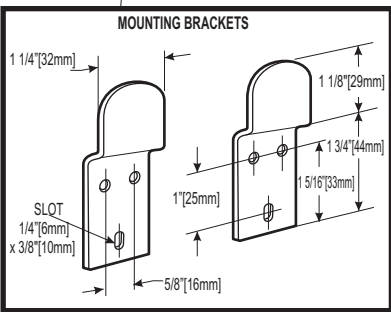

DETAIL OF OUTLET CONNECTION

Material: Vitreous China

PROYECTO: LISTING	DIBUJO: JOSÉ CARRIZALES
CODIGO: Urinal Derby 3640	EDICION: 01
FECHA: Jan 17 13	PESO: 30.86 Lbs

Vortens[™]

SANITARIOS LAMOSA S.A. DE C.V.
CENTRO DE DESARROLLO DE NUEVOS PRODUCTOS