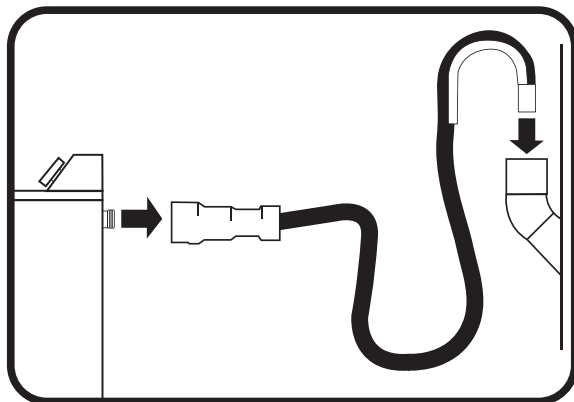

Manguera de Desagüe para Lavadora Automática

PL-102

- ✓ Con boquilla universal
- ✓ Codo de plástico rígido
- ✓ Diámetro de 1 1/4"
- ✓ 1.17 Metros de largo

Material de Fabricación

- ✓ Cuerpo Polipropileno

FTC-088 Rev. A