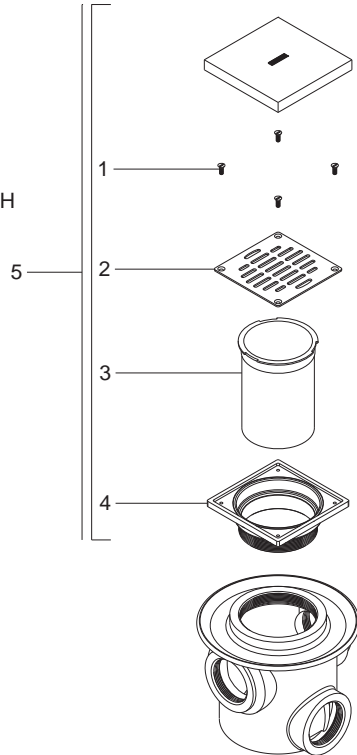

Coladera para Baño, tres Bocas, con Rejilla Cuadrada

Medidas Referenciales

Acot.mm.(pulg)

Despiece

NA

Mod.	Descripción
1 Rc-012	Tornillo Niquelado No.10
2 Rc-037	Rej. Cuad. 1342, 282 Acero Inox.
3 Rc-016	Casquillo Contra Grande 282-H
4 Rc-014	Contra Rejilla Cuadrada
	Sub-ensamble
5 Sc-028	Rejilla Acero Inox. c/Casquillo p/Col. 1342-35-H

Características y Datos Técnicos

Rejilla Removible
Césped Integrado
Plato de Doble Drenaje
Sello Hidráulico

Material:
Contra: Latón
Rejilla Acero Inoxidable
Cuerpo: Fierro Colado

Conexión:
Rosca de Instalación 2"-11 1/2 NPSM