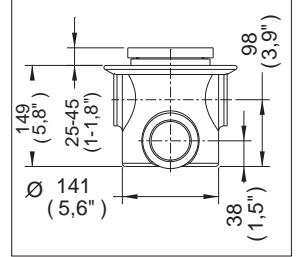

Coladera para Baño, tres Bocas, con Rejilla Cuadrada

Medidas Referenciales

Acot.mm.(pulg)

Despiece

NA

Mod.	Descripción
1 Rc-012	Tornillo Niquelado No.10
2 Rc-037	Rej. Cuad. 1342, 282 Acero Inox.
3 Rc-016	Casquillo Contra Grande 282-H
4 Rc-014	Contra Rejilla Cuadrada
	Sub-ensamble
5 Sc-028	Rejilla Acero Inox. c/Casquillo p/Col. 1342-35-H

Características y Datos Técnicos

Rejilla Removible
Césped Integrado
Plato de Doble Drenaje
Sello Hidráulico

Material:
Contra: Latón
Rejilla Acero Inoxidable
Cuerpo: Fierro Colado

Conexión:
Rosca de Instalación 2"-11 1/2 NPSM