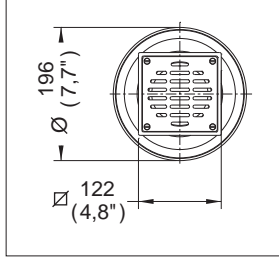

Coladera para Baño, tres Bocas, con Rejilla Cuadrada

Medidas Referenciales

Acot.mm.(pulg)

Despiece

NA

Mod.	Descripción
1 Rc-012	Tornillo Niquelado No.10
2 Rc-037	Rej. Cuad. 1342, 282 Acero Inox.
3 Rc-016	Casquillo Contra Grande 282-H
4 Rc-014	Contra Rejilla Cuadrada
	Sub-ensamble
5 Sc-028	Rejilla Acero Inox. c/Casquillo p/Col. 1342-35-H

Características y Datos Técnicos

Rejilla Removible
Césped Integrado
Plato de Doble Drenaje
Sello Hidráulico

Material:
Contra: Latón
Rejilla Acero Inoxidable
Cuerpo: Fierro Colado

Conexión:
Rosca de Instalación 2"-11 1/2 NPSM