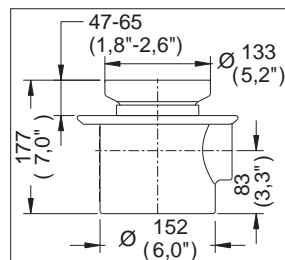

Coladera para Baño, una Boca Perimetral Redonda para Inserto con Tapa para Insertos

Medidas Referenciales

Acot.mm.(pulg)

Despiece

Mod.	Descripción
1 Rc-145	Cúpula Red. Gde.
2 Rc-112	Inserto p/Coladera Grande
3 Rc-111	Casquillo Grande p/Coladera Lisa
4 Rc-144	Contra Red. Grande
5 Rc-154	Llave para Mantenimiento
	Sub-ensamble
6 Sc-037	Sub-ensamble de Coladera p/ Baño

Características y Datos Técnicos

Coladera con Tapa p/Inserto de Piso
 Cerámico o Mármol
 Césped Integrado
 Plato de Doble Drenaje
 Ranura de Desalojo Perimetral de 6mm
 Incluye Herramienta para Mantenimiento
 Espesor Máximo del Inserto es 10 mm

Material:
 Contra: Latón Forjado
 Cúpula: Latón

Conexión:
 Rosca de Instalación 2" - 11 1/2 NPSM

HELVEX M.R.
 garantía de calidad