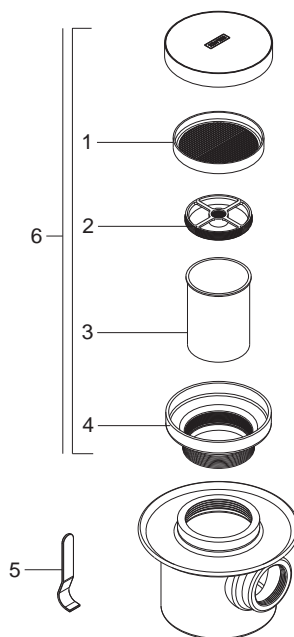

Coladera para Baño, una Boca Perimetral Redonda para Inserto con Tapa para Insertos

Medidas Referenciales

Acot.mm.(pulg)

Despiece

Mod.	Descripción
1 Rc-145	Cúpula Red. Gde.
2 Rc-112	Inserto p/Coladera Grande
3 Rc-111	Casquillo Grande p/Coladera Lisa
4 Rc-144	Contra Red. Grande
5 Rc-154	Llave para Mantenimiento
	Sub-ensamble
6 Sc-037	Sub-ensamble de Coladera p/ Baño

Características y Datos Técnicos

Coladera con Tapa p/Inserto de Piso
 Cerámico o Mármol
 Césped Integrado
 Plato de Doble Drenaje
 Ranura de Desalojo Perimetral de 6mm
 Incluye Herramienta para Mantenimiento
 Espesor Máximo del Inserto es 10 mm

Material:
 Contra: Latón Forjado
 Cúpula: Latón

Conexión:
 Rosca de Instalación 2" - 11 1/2 NPSM

HELVEX M.R.
 garantía de calidad