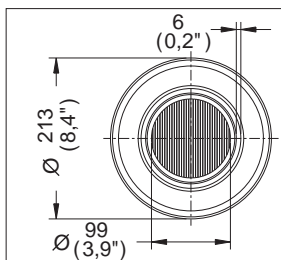

Coladera para Baño, una Boca Perimetral Redonda para Inserto con Tapa para Insertos

Medidas Referenciales

Acot.mm.(pulg)

Despiece

Mod.	Descripción
1 Rc-145	Cúpula Red. Gde.
2 Rc-112	Inserto p/Coladera Grande
3 Rc-111	Casquillo Grande p/Coladera Lisa
4 Rc-144	Contra Red. Grande
5 Rc-154	Llave para Mantenimiento
	Sub-ensamble
6 Sc-037	Sub-ensamble de Coladera p/ Baño

Características y Datos Técnicos

Coladera con Tapa p/Inserto de Piso
 Cerámico o Mármol
 Césped Integrado
 Plato de Doble Drenaje
 Ranura de Desalojo Perimetral de 6mm
 Incluye Herramienta para Mantenimiento
 Espesor Máximo del Inserto es 10 mm

Material:
 Contra: Latón Forjado
 Cúpula: Latón

Conexión:
 Rosca de Instalación 2" - 11 1/2 NPSM

HELVEX M.R.
 garantía de calidad