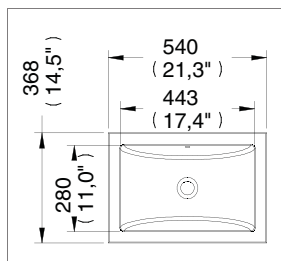

Lavabo Rectangular de Sobrecubierta con Rebosadero Marcus / Marcus Lavatory Overcover with Spill Way

Medidas Referenciales / Estimated Dimensions, Acot.mm.(pulg) / Dim.mm.(in)

Despiece / Components

Características y Datos Técnicos / Characteristics and Technical Details

Ensamble perfecto
Calidad Uniforme
Con Rebosadero (1barreno de 21,4 mm) para
Evitar Desborde

Perfect Assembly
Uniformity
Whith Spill Way (0,84 " drill hole)

Material:
Cerámica al Alto Brillo

Material:
High Gloss Ceramic