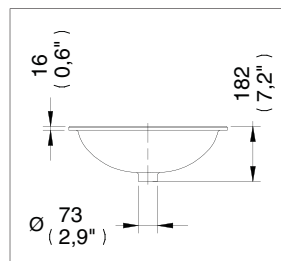

Lavabo Rectangular de Sobrecubierta con Rebosadero Marcus / Marcus Lavatory Overcover with Spill Way

Medidas Referenciales / Estimated Dimensions, Acot.mm.(pulg) / Dim.mm.(in)

Despiece / Components

Características y Datos Técnicos / Characteristics and Technical Details

Ensamble perfecto
Calidad Uniforme
Con Rebosadero (1barreno de 21,4 mm) para
Evitar Desborde

Perfect Assembly
Uniformity
Whith Spill Way (0,84 " drill hole)

Material:
Cerámica al Alto Brillo

Material:
High Gloss Ceramic