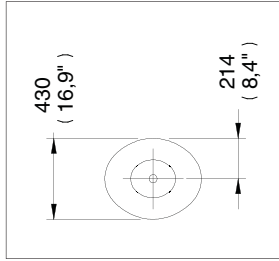

Lavabo de Sobreponer sin Rebosadero Cassini / Cassini Lavatory to Cap without Sprill Way

Medidas Referenciales / Estimated Dimensions, Acot.mm.(pulg) / Dim.mm.(in)

Despiece / Components

Características y Datos Técnicos / Characteristics and Technical Details