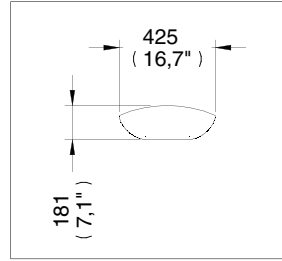

Lavabo de Sobreponer sin Rebosadero Cassini / Cassini Lavatory to Cap without Sprill Way

Medidas Referenciales / Estimated Dimensions, Acot.mm.(pulg) / Dim.mm.(in)

Despiece / Components

Características y Datos Técnicos / Characteristics and Technical Details