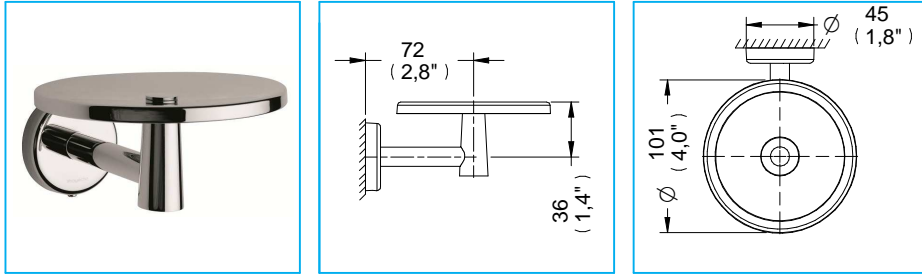

# Jabonera Sencilla Deco / Deco Simple Soap Dish

Medidas Referenciales / Estimated Dimensions, Acot.mm.(pulg) / Dim.mm.(in)

## Características y Datos Técnicos / Characteristics and Technical Details

Accesorio de Empotrar

Embed Accessory

Material:  
Latón

Material:  
Brass

## Despiece / Components

Mod.	Descripción	Mod.	Description
1	Ps3-259 Jgo. Taq. Plastico c/Pija 10-16	1	Ps3-259 Plastic Shield Set with 10-16 Screw
2	Pr3-854 Ancla Accesorios Spacio	2	Pr3-854 Spacio Accesories Anchor
3	Pr2-021 Opresor No 8 X 27/64	3	Pr2-021 8 X 27/64 Screw