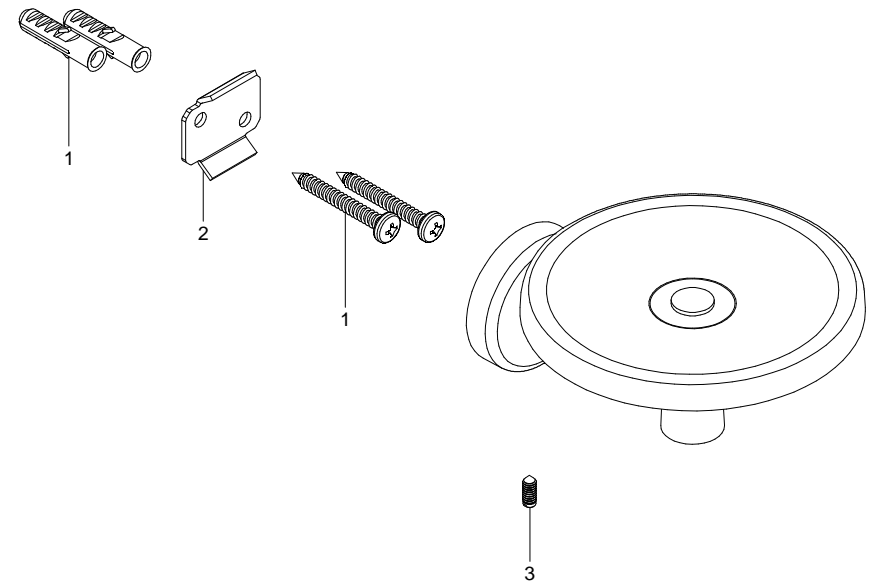

# Jabonera Sencilla Deco / Deco Simple Soap Dish

Medidas Referenciales / Estimated Dimensions, Acot.mm.(pulg) / Dim.mm.(in)

## Características y Datos Técnicos / Characteristics and Technical Details

Accesorio de Empotrar

Embed Accessory

Material:  
Latón

Material:  
Brass

## Despiece / Components

Mod.	Descripción	Mod.	Description
1	Ps3-259 Jgo. Taq. Plastico c/Pija 10-16	1	Ps3-259 Plastic Shield Set with 10-16 Screw
2	Pr3-854 Ancla Accesorios Spacio	2	Pr3-854 Spacio Accesories Anchor
3	Pr2-021 Opresor No 8 X 27/64	3	Pr2-021 8 X 27/64 Screw