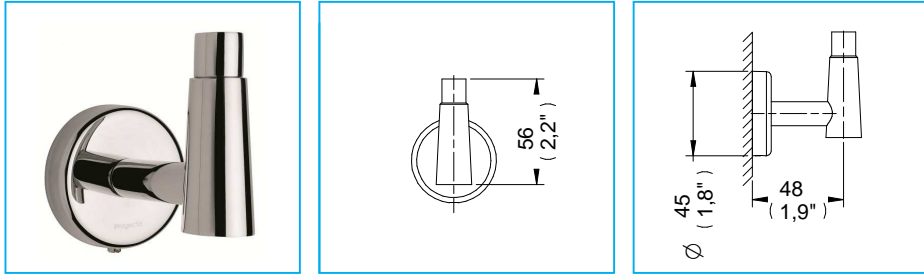

Gancho Sencillo / Single Hook

Medidas Referenciales / Estimated Dimensions, Acot.mm.(pulg) / Dim.mm.(in)

Características y Datos Técnicos / Characteristics and Technical Details

Accesorio de Empotrar

Embed Accessory

Material:
Latón

Material:
Brass

Despiece / Components

Mod.	Descripción	Mod.	Description
1	Ps3-259 Jgo. Taq. Plastico c/Pija 10-16	1	Ps3-259 Plastic Shield Set with 10-16 Screw
2	Pr3-854 Ancla Accesorios Spacio	2	Pr3-854 Spacio Accessories Anchor
3	Pr2-021 Opresor No 8 X 27/64	3	Pr2-021 8 X 27/64 Screw