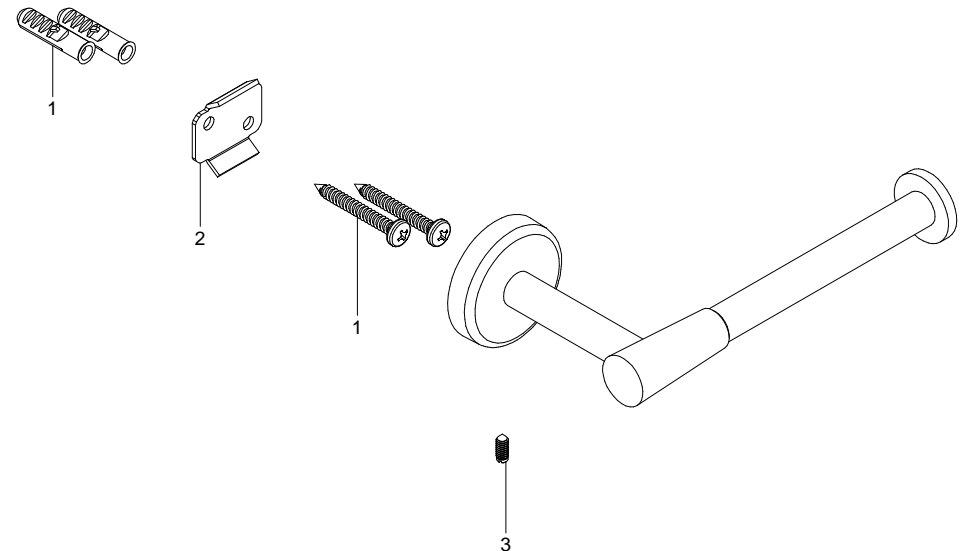

Portapapel Simple Deco / Deco Simple Toilet Paper Holder

DC-04
NA

Medidas Referenciales / Estimated Dimensions, Acot.mm.(pulg) / Dim.mm.(in)

Características y Datos Técnicos / Characteristics and Technical Details

Accesorio de Empotrar

Embed Accessory

Material:
Latón

Material:
Brass

Despiece / Components

Mod.	Descripción	Mod.	Description
1	Ps3-259 Jgo. Taq. Plástico c/Pija 10-16	1	Ps3-259 Plastic Shield Set with 10-16 Screw
2	Pr3-854 Ancla Accesorios Spacio	2	Pr3-854 Spacio Accessories Anchor
3	Pr2-021 Opresor No 8 X 27/64	3	Pr2-021 8 X 27/64 Screw