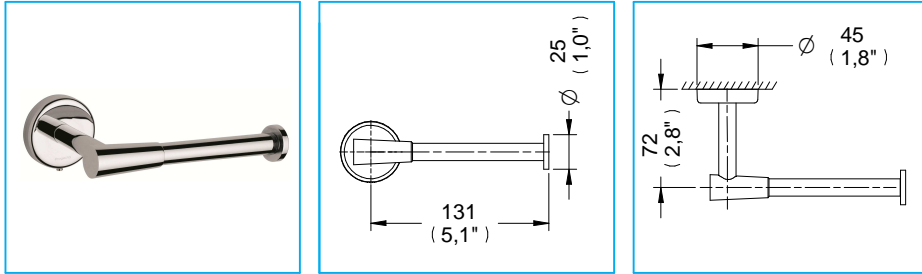

Portapapel Simple Deco / Deco Simple Toilet Paper Holder

DC-04
NA

Medidas Referenciales / Estimated Dimensions, Acot.mm.(pulg) / Dim.mm.(in)

Características y Datos Técnicos / Characteristics and Technical Details

Accesorio de Empotrar

Embed Accessory

Material:
Latón

Material:
Brass

Despiece / Components

Mod.	Descripción	Mod.	Description
1	Ps3-259 Jgo. Taq. Plástico c/Pija 10-16	1	Ps3-259 Plastic Shield Set with 10-16 Screw
2	Pr3-854 Ancla Accesorios Spacio	2	Pr3-854 Spacio Accessories Anchor
3	Pr2-021 Opresor No 8 X 27/64	3	Pr2-021 8 X 27/64 Screw