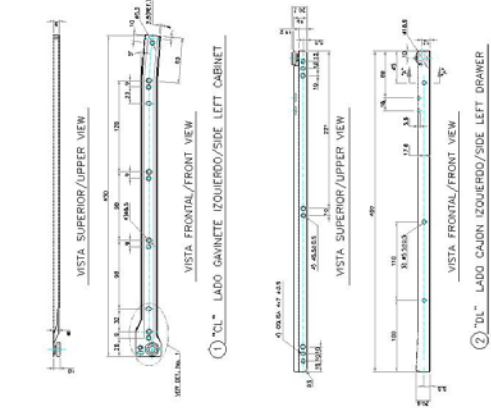

Competidores