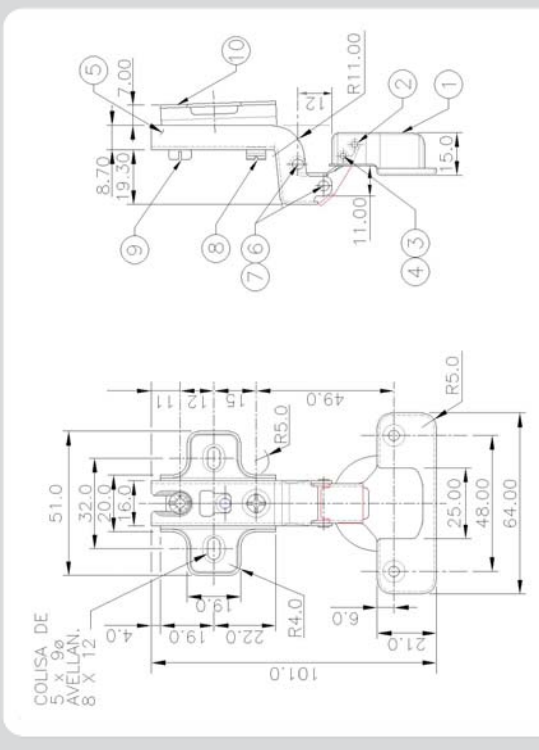

Revisión

10/11/2009

Fecha

Elaboro

M. CUELLAR

Calidad

F. ALVARADO

Mercadotecnia

A. SANCHEZ

Compras

C. PRIETO