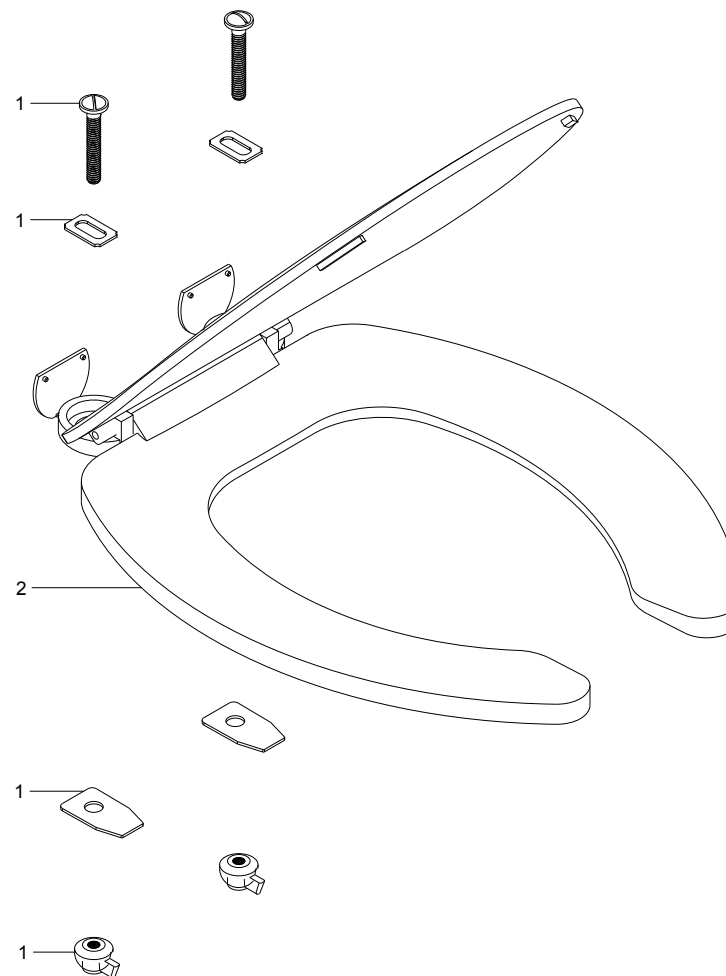

Cerámicos

AT-2

Despiece

Asiento para WC con Tapa Elongado Frente Abierto,
Cierre Estándar y Antibacterial, Blanco

Medidas Referenciales

Acot.mm.(pulg)

Despiece

NA

Descripción

- 1 Paquete de Sujeción
- 2 Asiento WC c/Tapa Antibacterial Blanco

Características y Datos Técnicos

Acabado Brillante
Protección Antibacterial
Bisagras Ajustables

Peso: 800 gr

Material:
Polipropileno