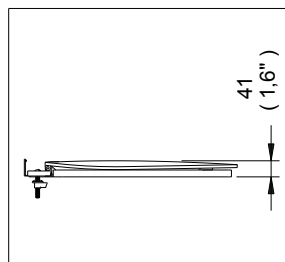

Cerámicos

AT-2

Despiece

Asiento para WC con Tapa Elongado Frente Abierto,
Cierre Estándar y Antibacterial, Blanco

Medidas Referenciales

Acot.mm.(pulg)

Despiece

NA

Descripción

- 1 Paquete de Sujeción
- 2 Asiento WC c/Tapa Antibacterial Blanco

Características y Datos Técnicos

Acabado Brillante
Protección Antibacterial
Bisagras Ajustables

Peso: 800 gr

Material:
Polipropileno