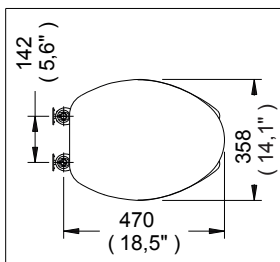

Cerámicos

AT-2

Despiece

Asiento para WC con Tapa Elongado Frente Abierto,
Cierre Estándar y Antibacterial, Blanco

Medidas Referenciales

Acot.mm.(pulg)

Despiece

NA

Descripción

- 1 Paquete de Sujeción
- 2 Asiento WC c/Tapa Antibacterial Blanco

Características y Datos Técnicos

Acabado Brillante
Protección Antibacterial
Bisagras Ajustables

Peso: 800 gr

Material:
Polipropileno