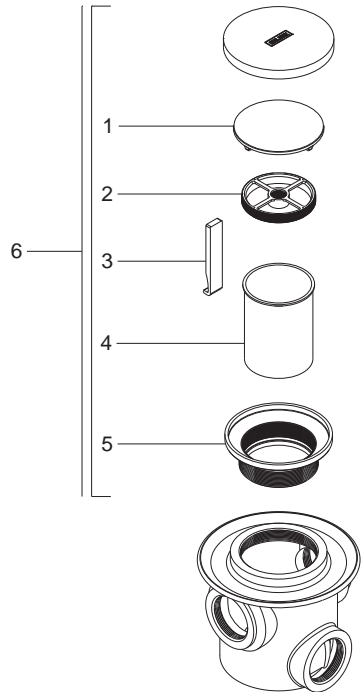

Coladera para Baño, tres Bocas, con Tapa Redonda Lisa

Medidas Referenciales

Acot.mm.(pulg)

Despiece

NA

Mod.	Descripción
1 Rc-108	Cúpula para Coladeras 282-HL y 1342-HL
2 Rc-112	Inserto p/Coladera Grande
3 Rc-115	Llave p/Coladera
4 Rc-111	Casquillo Grande p/Coladera Lisa
5 Rc-107	Contra para Coladera
	Sub-ensamble
6 Sc-023	Contra Armada Redonda Lisa Grande

Características y Datos Técnicos

Contra con Cúpula Lisa Redonda
 Césped Integrado
 Plato de Doble Drenaje
 Incluye Herramienta para Mantenimiento
 Ranura de Desalojo Perimetral de 6mm

Conexión:
 Rosca de Instalación 2"- 11 1/2 NPSM

Material:
 Contra: Latón
 Cúpula: Latón
 Base: Fierro Colado

HELVEX^{M.R.}
 garantía de calidad