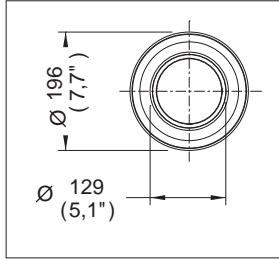

Coladera para Baño, tres Bocas, con Tapa Redonda Lisa

Medidas Referenciales

Acot.mm.(pulg)

Despiece

NA

Mod.	Descripción
1 Rc-108	Cúpula para Coladeras 282-HL y 1342-HL
2 Rc-112	Inserto p/Coladera Grande
3 Rc-115	Llave p/Coladera
4 Rc-111	Casquillo Grande p/Coladera Lisa
5 Rc-107	Contra para Coladera
	Sub-ensamble
6 Sc-023	Contra Armada Redonda Lisa Grande

Características y Datos Técnicos

Contra con Cúpula Lisa Redonda
 Césped Integrado
 Plato de Doble Drenaje
 Incluye Herramienta para Mantenimiento
 Ranura de Desalojo Perimetral de 6mm

Conexión:
 Rosca de Instalación 2"- 11 1/2 NPSM

Material:
 Contra: Latón
 Cúpula: Latón
 Base: Fierro Colado

HELVEX^{M.R.}
 garantía de calidad