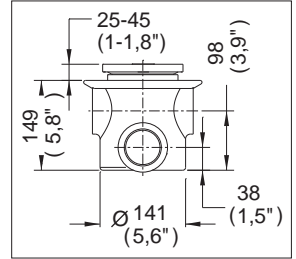

Coladera para Baño, tres Bocas, con Tapa Redonda Lisa

Medidas Referenciales

Acot.mm.(pulg)

Despiece

NA

Mod.	Descripción
1 Rc-108	Cúpula para Coladeras 282-HL y 1342-HL
2 Rc-112	Inserto p/Coladera Grande
3 Rc-115	Llave p/Coladera
4 Rc-111	Casquillo Grande p/Coladera Lisa
5 Rc-107	Contra para Coladera
	Sub-ensamble
6 Sc-023	Contra Armada Redonda Lisa Grande

Características y Datos Técnicos

Contra con Cúpula Lisa Redonda
 Césped Integrado
 Plato de Doble Drenaje
 Incluye Herramienta para Mantenimiento
 Ranura de Desalojo Perimetral de 6mm

Conexión:
 Rosca de Instalación 2"- 11 1/2 NPSM

Material:
 Contra: Latón
 Cúpula: Latón
 Base: Fierro Colado

HELVEX^{M.R.}
 garantía de calidad