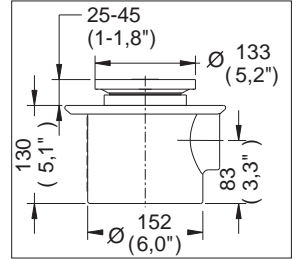

## Coladera para Baño, una Boca, con Tapa Redonda Lisa

Medidas Referenciales

Acot.mm.(pulg)

### Despiece

NA

Mod.	Descripción
1 Rc-108	Cúpula para Coladeras 282-HL y 1342-HL
2 Rc-112	Inserto p/Coladera Grande
3 Rc-115	Llave p/Coladera
4 Rc-111	Casquillo Grande p/Coladera Lisa
5 Rc-107	Contra para Coladera
Sub-ensamble	
6 Sc-023	Contra Armada Redonda Lisa Grande

### Características y Datos Técnicos

Contra con Cúpula Lisa Redonda  
 Césped Integrado  
 Plato de Doble Drenaje  
 Sello Hidráulico  
 Incluye Herramienta para Mantenimiento  
 Ranura de Desalajo Perimetral de 6 mm

**Material:**  
 Contra: Latón  
 Cúpula: Latón  
 Base: Fierro Colado

**Conexión:**  
 Rosca de Instalación 2"-11 1/2 NPSM

garantía de calidad