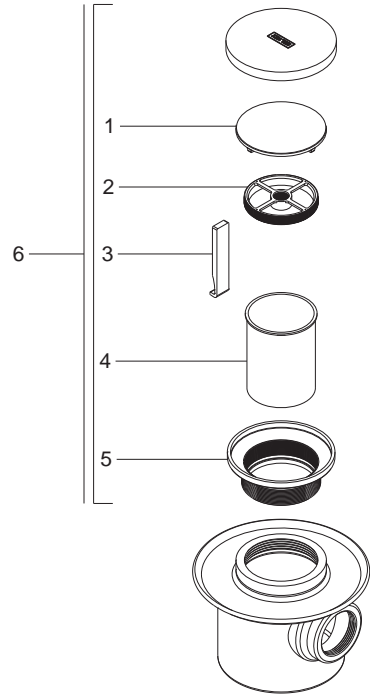

## Coladera para Baño, una Boca, con Tapa Redonda Lisa

Medidas Referenciales

Acot.mm.(pulg)

### Despiece

NA

Mod.	Descripción
1 Rc-108	Cúpula para Coladeras 282-HL y 1342-HL
2 Rc-112	Inserto p/Coladera Grande
3 Rc-115	Llave p/Coladera
4 Rc-111	Casquillo Grande p/Coladera Lisa
5 Rc-107	Contra para Coladera
Sub-ensamble	
6 Sc-023	Contra Armada Redonda Lisa Grande

### Características y Datos Técnicos

Contra con Cúpula Lisa Redonda  
 Césped Integrado  
 Plato de Doble Drenaje  
 Sello Hidráulico  
 Incluye Herramienta para Mantenimiento  
 Ranura de Desalajo Perimetral de 6 mm

**Material:**  
 Contra: Latón  
 Cúpula: Latón  
 Base: Fierro Colado

**Conexión:**  
 Rosca de Instalación 2"-11 1/2 NPSM

garantía de calidad