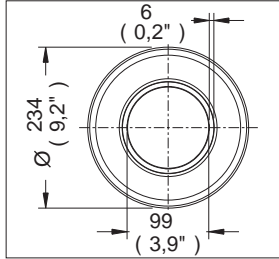

## Coladera para Baño, una Boca, con Tapa Redonda Lisa

Medidas Referenciales

Acot.mm.(pulg)

### Despiece

NA

Mod.	Descripción
1 Rc-108	Cúpula para Coladeras 282-HL y 1342-HL
2 Rc-112	Inserto p/Coladera Grande
3 Rc-115	Llave p/Coladera
4 Rc-111	Casquillo Grande p/Coladera Lisa
5 Rc-107	Contra para Coladera
Sub-ensamble	
6 Sc-023	Contra Armada Redonda Lisa Grande

### Características y Datos Técnicos

Contra con Cúpula Lisa Redonda  
 Césped Integrado  
 Plato de Doble Drenaje  
 Sello Hidráulico  
 Incluye Herramienta para Mantenimiento  
 Ranura de Desalajo Perimetral de 6 mm

**Material:**  
 Contra: Latón  
 Cúpula: Latón  
 Base: Fierro Colado

**Conexión:**  
 Rosca de Instalación 2"-11 1/2 NPSM

garantía de calidad