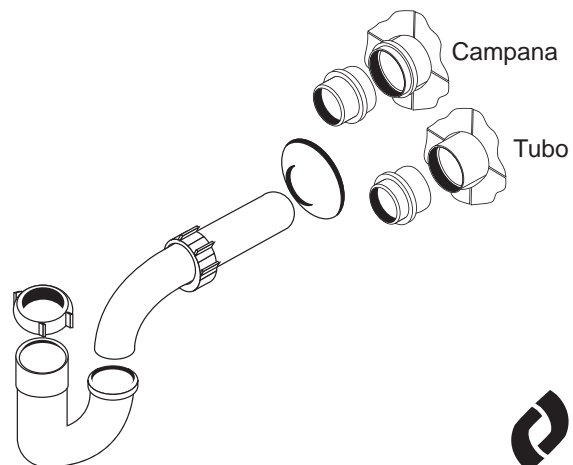

COFLEX, S.A. DE C.V.
Hidalgo 602 Pte. C.P. 64000
Monterrey, N.L., México
servicioalientes@coflex.com.mx
Hecho en México

FTC-037 Rev. A

¡El que sabe...
exige Coflex!

www.coflex.com.mx