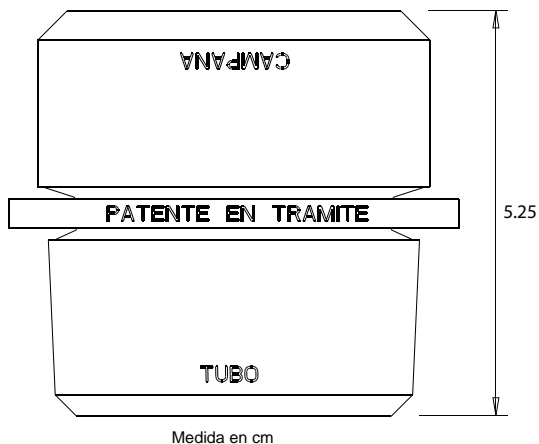

COFLEX, S.A. DE C.V.
Hidalgo 602 Pte. C.P. 64000
Monterrey, N.L., México
servicioalientes@coflex.com.mx
Hecho en México

FTC-037 Rev. A

¡El que sabe...
exige Coflex!

www.coflex.com.mx