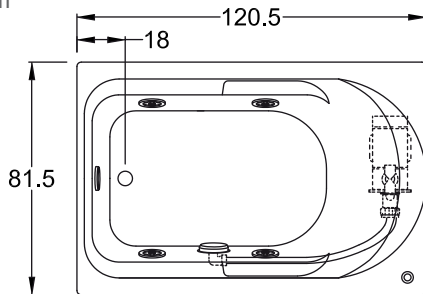

Marajó

121 x 81 x 36.5 cm
140 lts para derrame
90 lts mínimo para operar

* sólo en bañeras con Hidromasaje ** acabado blanco, marfil y cromo

Medidas

*cm

Colores

NOTA: Los colores que aquí se muestran pueden variar del color real del acrílico.