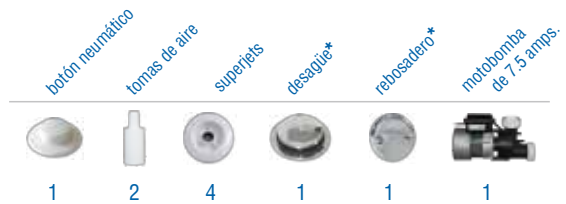

Marajó

121 x 81 x 36.5 cm
140 lts para derrame
90 lts mínimo para operar

* sólo en bañeras con Hidromasaje ** acabado blanco, marfil y cromo

Medidas

*cm

Colores

NOTA: Los colores que aquí se muestran pueden variar del color real del acrílico.

Código	Accesorio	Descripción
R004	 Botón neumático	Acabado cromo o dorado.
R052	 Superjet	Acabado cromo o dorado.
R020	 Cascada de acrílico	Se fabrica en los mismos colores que las bañeras.
R007	 Coladera de succión redonda	Acabado cromo o dorado.
R053	 Manija cromo y de color	Se fabrica en acabado cromo y blanco.
R059	 Botón digital de encendido	Para sustituir el botón neumático.
R069	 aromaterapia	Incluye 4 diferentes esencias solubles al agua.
R056	 acuairis de bienestar	Recomendado sólo en bañeras de color blanco, marfil, lino, beige y gris.
	 Motobomba	Motobomba de 115 volts.
R044	 Ozonificador	Emite luz de ozono que destruye las bacterias del agua. Libre de mantenimiento.
	 Faldón	El faldón modifica la altura de la bañera.