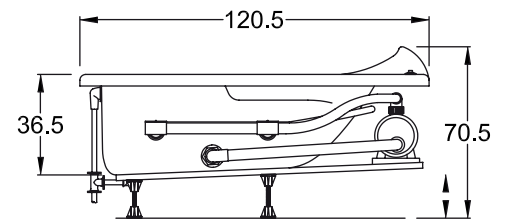

Marajó

121 x 81 x 36.5 cm
140 lts para derrame
90 lts mínimo para operar

* sólo en bañeras con Hidromasaje ** acabado blanco, marfil y cromo

Medidas

*cm

Colores

NOTA: Los colores que aquí se muestran pueden variar del color real del acrílico.