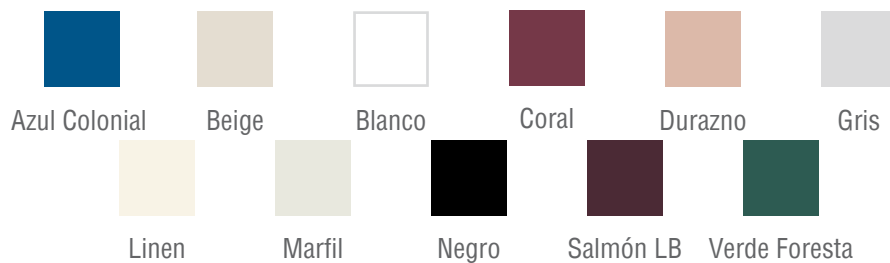

Marajó

121 x 81 x 36.5 cm
140 lts para derrame
90 lts mínimo para operar

* sólo en bañeras con Hidromasaje ** acabado blanco, marfil y cromo

Medidas

*cm

Colores

NOTA: Los colores que aquí se muestran pueden variar del color real del acrílico.

Código	Accesorio	Descripción
R004	 Botón neumático	Acabado cromo o dorado.
R052	 Superjet	Acabado cromo o dorado.
R020	 Cascada de acrílico	Se fabrica en los mismos colores que las bañeras.
R007	 Coladera de succión redonda	Acabado cromo o dorado.
R053	 Manija cromo y de color	Se fabrica en acabado cromo y blanco.
R059	 Botón digital de encendido	Para sustituir el botón neumático.
R069	 aromaterapia	Incluye 4 diferentes esencias solubles al agua.
R056	 acuairis de bienestar	Recomendado sólo en bañeras de color blanco, marfil, lino, beige y gris.
	 Motobomba	Motobomba de 115 volts.
R044	 Ozonificador	Emite luz de ozono que destruye las bacterias del agua. Libre de mantenimiento.
	 Faldón	El faldón modifica la altura de la bañera.