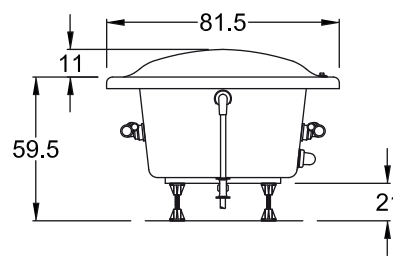

Marajó

121 x 81 x 36.5 cm
140 lts para derrame
90 lts mínimo para operar

* sólo en bañeras con Hidromasaje ** acabado blanco, marfil y cromo

Medidas

*cm

Colores

NOTA: Los colores que aquí se muestran pueden variar del color real del acrílico.