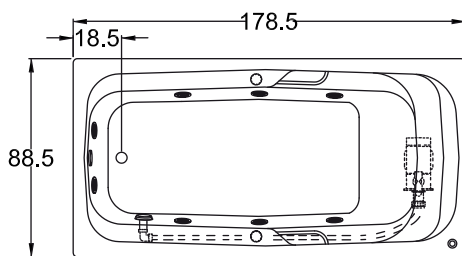

De Luxe

179.5 x 90 x 45 cm
240 lts para derrame
160 lts mínimo para operar

* sólo en bañeras con Hidromasaje ** acabado blanco, marfil y cromo

Medidas

*cm

Colores

NOTA: Los colores que aquí se muestran pueden variar del color real del acrílico.