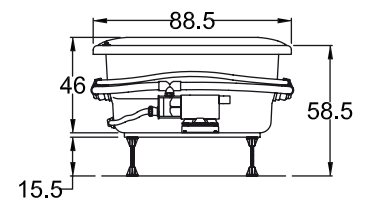

De Luxe

179.5 x 90 x 45 cm
240 lts para derrame
160 lts mínimo para operar

* sólo en bañeras con Hidromasaje ** acabado blanco, marfil y cromo

Medidas

*cm

Colores

NOTA: Los colores que aquí se muestran pueden variar del color real del acrílico.