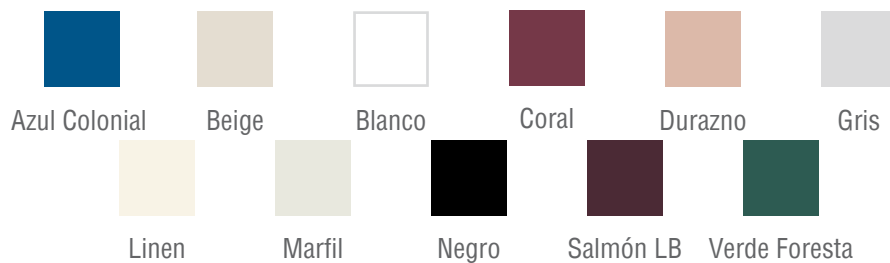

Colores

NOTA: Los colores que aquí se muestran pueden variar del color real del acrílico.