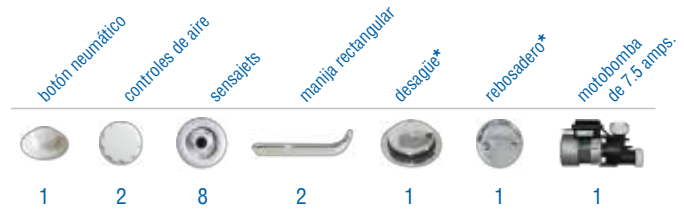

De Luxe

179.5 x 90 x 45 cm
240 lts para derrame
160 lts mínimo para operar

* sólo en bañeras con Hidromasaje ** acabado blanco, marfil y cromo

Medidas

*cm

Colores

NOTA: Los colores que aquí se muestran pueden variar del color real del acrílico.