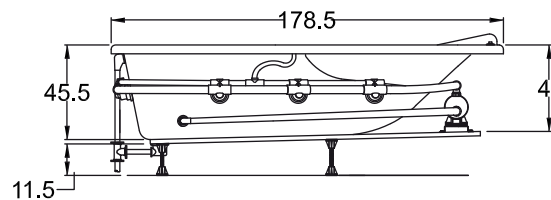

De Luxe

179.5 x 90 x 45 cm
240 lts para derrame
160 lts mínimo para operar

* sólo en bañeras con Hidromasaje ** acabado blanco, marfil y cromo

Medidas

*cm

Colores

NOTA: Los colores que aquí se muestran pueden variar del color real del acrílico.