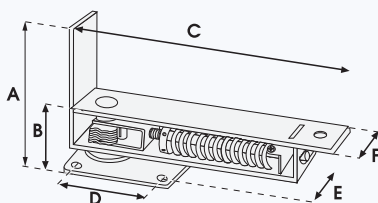

## BISAGRA DE PISO 1500

		MEDIDAS					
1500	mm	A	B	C	D	E	F
	In	4.921	1.9	7.688	3.4	2.090	1.177

### USOS:

- Bisagra de piso de doble acción para puertas de vaivén especialmente para puertas de cocina, baños y pasillos etc.

### CARACTERÍSTICAS:

- Instalación de embutir para puertas de 32 a 44 mm de espesor
- Se recomienda para puertas que no rebasen los 35 Kg de peso
- Con sistema de resorte ajustable que permite regular la fuerza de cierre de la puerta
- Permite girar hasta 116° hacia el interior y exterior
- Cuenta con topes a 0°, 88° y 116° en ambas direcciones
- Componentes de acero tratados contra la corrosión para garantizar una máxima duración
- Bibel de contra punto que fija la parte superior de la puerta al marco
- Tuerca de ajuste para alinear la puerta al marco