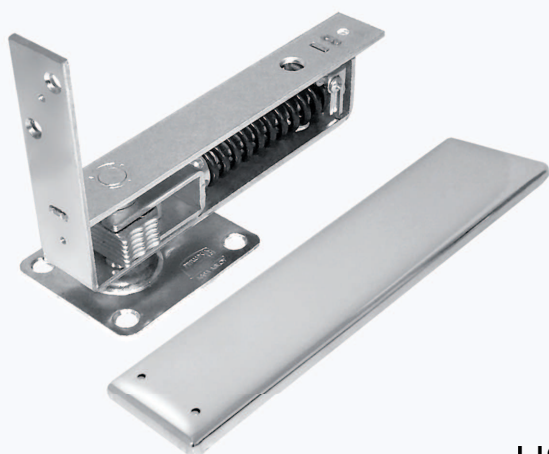

## BISAGRA DE PISO 1500

		MEDIDAS					
1500	mm	A	B	C	D	E	F
	In	4.921	1.9	7.688	3.4	2.090	1.177

### USOS:

- Bisagra de piso de doble acción para puertas de vaivén especialmente para puertas de cocina, baños y pasillos etc.

### CARACTERÍSTICAS:

- Instalación de embutir para puertas de 32 a 44 mm de espesor
- Se recomienda para puertas que no rebasen los 35 Kg de peso
- Con sistema de resorte ajustable que permite regular la fuerza de cierre de la puerta
- Permite girar hasta 116° hacia el interior y exterior
- Cuenta con topes a 0°, 88° y 116° en ambas direcciones
- Componentes de acero tratados contra la corrosión para garantizar una máxima duración
- Bibel de contra punto que fija la parte superior de la puerta al marco
- Tuerca de ajuste para alinear la puerta al marco

### BENEFICIOS:

- Fuerza ajustable
- Componentes de acero