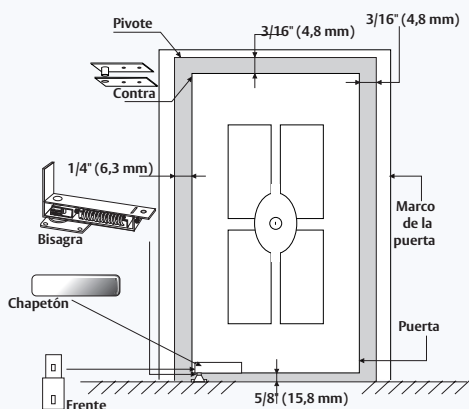

## BISAGRA DE PISO 1500

		MEDIDAS					
1500	mm	A	B	C	D	E	F
	In	4.921	1.9	7.688	3.4	2.090	1.177

### CARACTERÍSTICAS:

- Instalación de embutir para puertas de 32 a 44 mm de espesor
- Se recomienda para puertas que no rebasen los 35 Kg de peso
- Con sistema de resorte ajustable que permite regular la fuerza de cierre de la puerta
- Permite girar hasta 116° hacia el interior y exterior
- Cuenta con topes a 0°, 88° y 116° en ambas direcciones
- Componentes de acero tratados contra la corrosión para garantizar una máxima duración
- Bibel de contra punto que fija la parte superior de la puerta al marco
- Tuerca de ajuste para alinear la puerta al marco