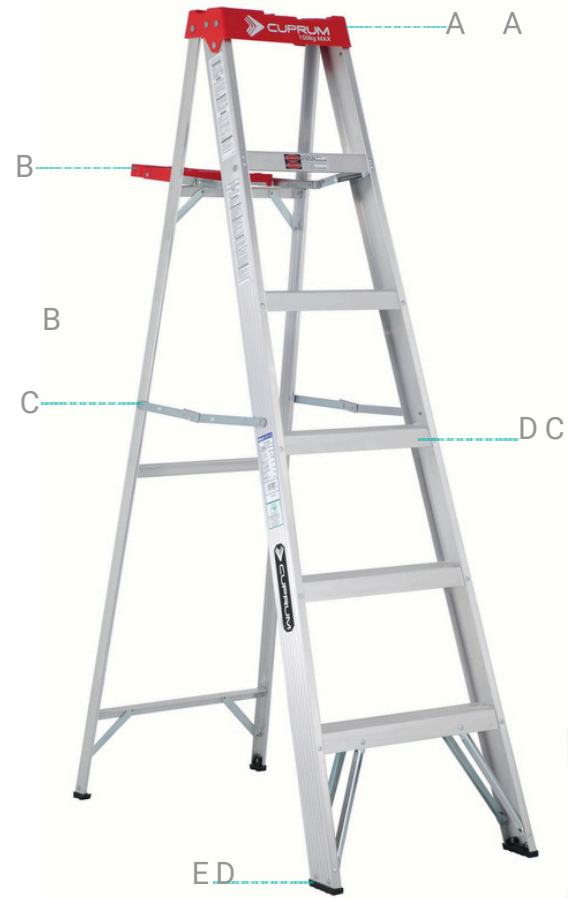

Uso Comercial | 150 Kg.

ESCALERAS CUPRUM

Escalera de tijera de aluminio

Serie C-2312

Modelo	C-2312-03N	C-2312-04N	C-2312-05N	C-2312-06N	C-2312-07N
# Pies	3	4	5	6	7
# Peldaños	2	3	4	5	6
Altura total (m)	0.91	1.22	1.53	1.83	2.13
Altura Máx para pararse (m)	0.28	0.58	0.86	1.14	1.45
Alcance Máx de trabajo (m)*	2.28	2.58	2.86	3.14	3.45
Peso aprox. (kg)	3.02	3.64	4.33	5.02	5.98
Volumen aprox. (m3)	0.06	0.08	0.11	0.14	0.17

*Se considera el alcance máximo de trabajo en la escalera de una persona que con su brazo extendido alcanza 2 m.

Tapa ProTop® con ranuras para herramientas

Charola multifunciones

Tirantes antipellizcos

Peldaños con superficie anti-derrapante