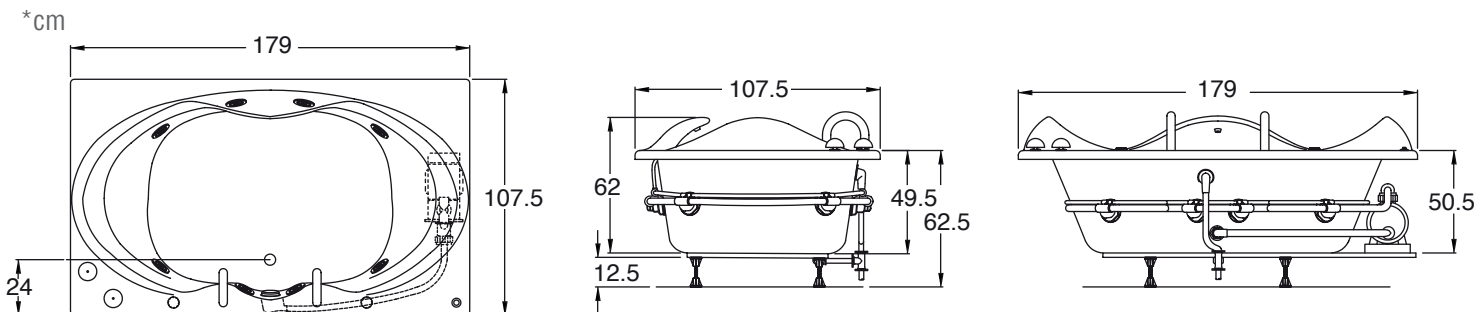

Caspio de lujo

180 x 110 x 50 cm
240 lts para derrame
160 lts mínimo para operar

* sólo en bañeras con Hidromasaje ** acabado blanco, marfil y cromo

Medidas

Colores

NOTA: Los colores que aquí se muestran pueden variar del color real del acrílico.