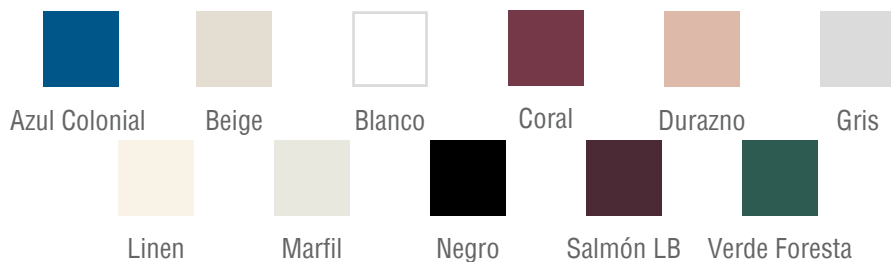

Caspio de lujo

180 x 110 x 50 cm
240 lts para derrame
160 lts mínimo para operar

* sólo en bañeras con Hidromasaje ** acabado blanco, marfil y cromo

Medidas

Colores

NOTA: Los colores que aquí se muestran pueden variar del color real del acrílico.