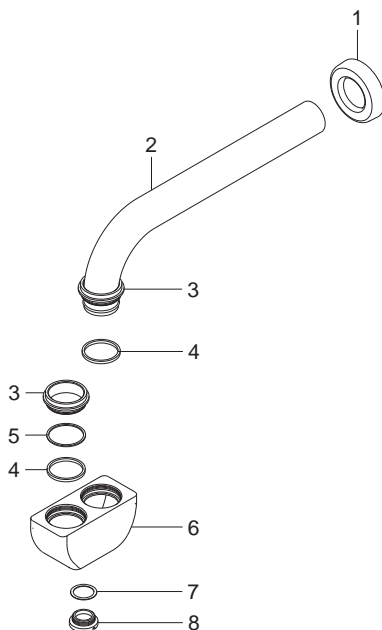

## Césped para Fregadero

Medidas Referenciales

Acot.mm.(pulg)

## Despiece

NA

Mod.	Descripción
1 Rv-1273	Chapetón Césped Fregadero
2 Rv-1271	Codo Césped Fregadero
3 Rv-1272	Tuerca para Césped Fregadero
4 Rh-973	Empaque Hule para Base Roscada
5 Rh-1613	Rondana Delrin
6 Rv-1270	Cuerpo Césped Fregadero
7 Rv-1320	Empaque para Césped Tarja
8 Rv-1275	Tapón Césped Fregadero

## Características y Datos Técnicos

Cuenta con Registro de Limpieza y Sello Hidráulico

**Conexión:**  
Tubo 1-1/2"

**Material:**  
Latón

**HELVEX**<sup>M.R.</sup>  
garantía de calidad