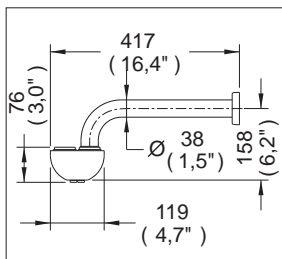

## Césped para Fregadero

Medidas Referenciales

Acot.mm.(pulg)

## Despiece

NA

Mod.	Descripción
1 Rv-1273	Chapetón Césped Fregadero
2 Rv-1271	Codo Césped Fregadero
3 Rv-1272	Tuerca para Césped Fregadero
4 Rh-973	Empaque Hule para Base Roscada
5 Rh-1613	Rondana Delrin
6 Rv-1270	Cuerpo Césped Fregadero
7 Rv-1320	Empaque para Césped Tarja
8 Rv-1275	Tapón Césped Fregadero

## Características y Datos Técnicos

Cuenta con Registro de Limpieza y Sello Hidráulico

**Conexión:**  
Tubo 1-1/2"

**Material:**  
Latón

**HELVEX**<sup>M.R.</sup>  
garantía de calidad