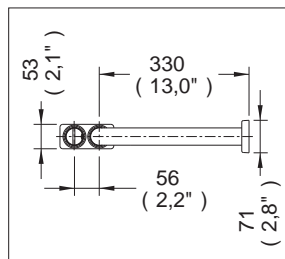

## Césped para Fregadero

Medidas Referenciales

Acot.mm.(pulg)

## Despiece

NA

Mod.	Descripción
1 Rv-1273	Chapetón Césped Fregadero
2 Rv-1271	Codo Césped Fregadero
3 Rv-1272	Tuerca para Césped Fregadero
4 Rh-973	Empaque Hule para Base Roscada
5 Rh-1613	Rondana Delrin
6 Rv-1270	Cuerpo Césped Fregadero
7 Rv-1320	Empaque para Césped Tarja
8 Rv-1275	Tapón Césped Fregadero

## Características y Datos Técnicos

Cuenta con Registro de Limpieza y Sello Hidráulico

**Conexión:**  
Tubo 1-1/2"

**Material:**  
Latón

**HELVEX**<sup>M.R.</sup>  
garantía de calidad