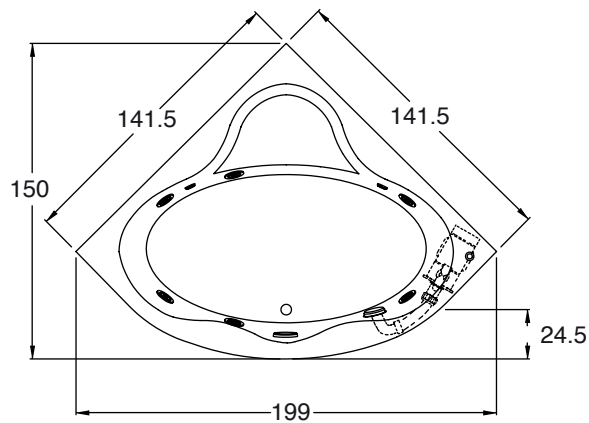

Cébeles

141.5 x 141.5 cm (laterales)
199 x 150 x 41 cm
230 lts para derrame
210 lts mínimo para operar

* sólo en bañeras con Hidromasaje ** acabado blanco, marfil y cromo

Medidas

*cm

Colores

NOTA: Los colores que aquí se muestran pueden variar del color real del acrílico.

Código	Accesorio	Descripción
R004	 Botón neumático	Acabado cromo o dorado.
R005	 Control de aire	Acabado cromo o dorado
R012	 Sensajet	Acabado cromo o dorado.
R053	 Microjet rotatorio	Acabado cromo o dorado.
R033	 Microinyectores de aire	Acabado cromo.
R020	 Cascada de acrílico	Se fabrica en los mismos colores que las bañeras.
R019	 Cascada de cerámica	Se fabrica en color blanco, beige, marfil, gris, azul colonial y verde foresta.
R068	 Fuente de Viena	Se instala en el marco de la bañera.
R007	 Coladera de succión redonda	Acabado cromo o dorado.
R023	 Mezcladora con manerales de acrílico	Se fabrica en los mismos colores que las bañeras.
R029	 Mezcladora con manerales de cerámica	Se fabrica en color blanco, beige, marfil, gris, azul colonial y verde foresta.
R059	 Botón digital de encendido	Para sustituir el botón neumático.