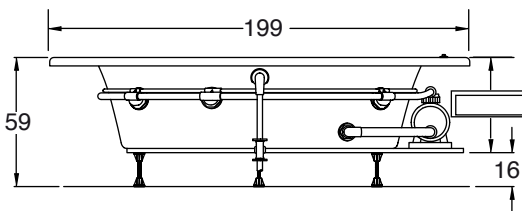

Cébeles

141.5 x 141.5 cm (laterales)
199 x 150 x 41 cm
230 lts para derrame
210 lts mínimo para operar

* sólo en bañeras con Hidromasaje ** acabado blanco, marfil y cromo

Medidas

*cm

Colores

NOTA: Los colores que aquí se muestran pueden variar del color real del acrílico.