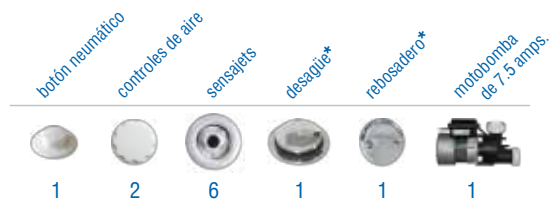

Cébeles

141.5 x 141.5 cm (laterales)
199 x 150 x 41 cm
230 lts para derrame
210 lts mínimo para operar

* sólo en bañeras con Hidromasaje ** acabado blanco, marfil y cromo

Medidas

*cm

Colores

NOTA: Los colores que aquí se muestran pueden variar del color real del acrílico.

Código	Accesorio	Descripción
R004	 Botón neumático	Acabado cromo o dorado.
R005	 Control de aire	Acabado cromo o dorado
R012	 Sensajet	Acabado cromo o dorado.
R053	 Microjet rotatorio	Acabado cromo o dorado.
R033	 Microinyectores de aire	Acabado cromo.
R020	 Cascada de acrílico	Se fabrica en los mismos colores que las bañeras.
R019	 Cascada de cerámica	Se fabrica en color blanco, beige, marfil, gris, azul colonial y verde foresta.
R068	 Fuente de Viena	Se instala en el marco de la bañera.
R007	 Coladera de succión redonda	Acabado cromo o dorado.
R023	 Mezcladora con manerales de acrílico	Se fabrica en los mismos colores que las bañeras.
R029	 Mezcladora con manerales de cerámica	Se fabrica en color blanco, beige, marfil, gris, azul colonial y verde foresta.
R059	 Botón digital de encendido	Para sustituir el botón neumático.

Código	Accesorio	Descripción
R069	 aromaterapia	Incluye 4 diferentes esencias solubles al agua.
R057	 aromaterapia PLUS	Utiliza esencias sin alcohol solubles al agua.
R056	 acuairis de bienestar	Recomendado sólo en bañeras de color blanco, marfil, lino, beige y gris.
R068	 air massage perimétral	Masaje a través de microinyectores de aire ubicados en las paredes de la bañera.
	 Motobomba	Motobomba de 115 volts.
R044	 Ozonificador	Emite luz de ozono que destruye las bacterias del agua. Libre de mantenimiento.
R032	 Calentador eléctrico	Cuenta con una resistencia eléctrica con potencia de 1500 W.
R075	 Desagüe de lujo	Sustituye al desagüe de línea.
	 Faldón	El faldón modifica la altura de la bañera.