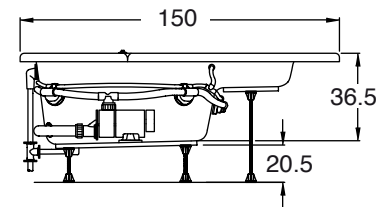

Cébeles

141.5 x 141.5 cm (laterales)
199 x 150 x 41 cm
230 lts para derrame
210 lts mínimo para operar

* sólo en bañeras con Hidromasaje ** acabado blanco, marfil y cromo

Medidas

*cm

Colores

NOTA: Los colores que aquí se muestran pueden variar del color real del acrílico.